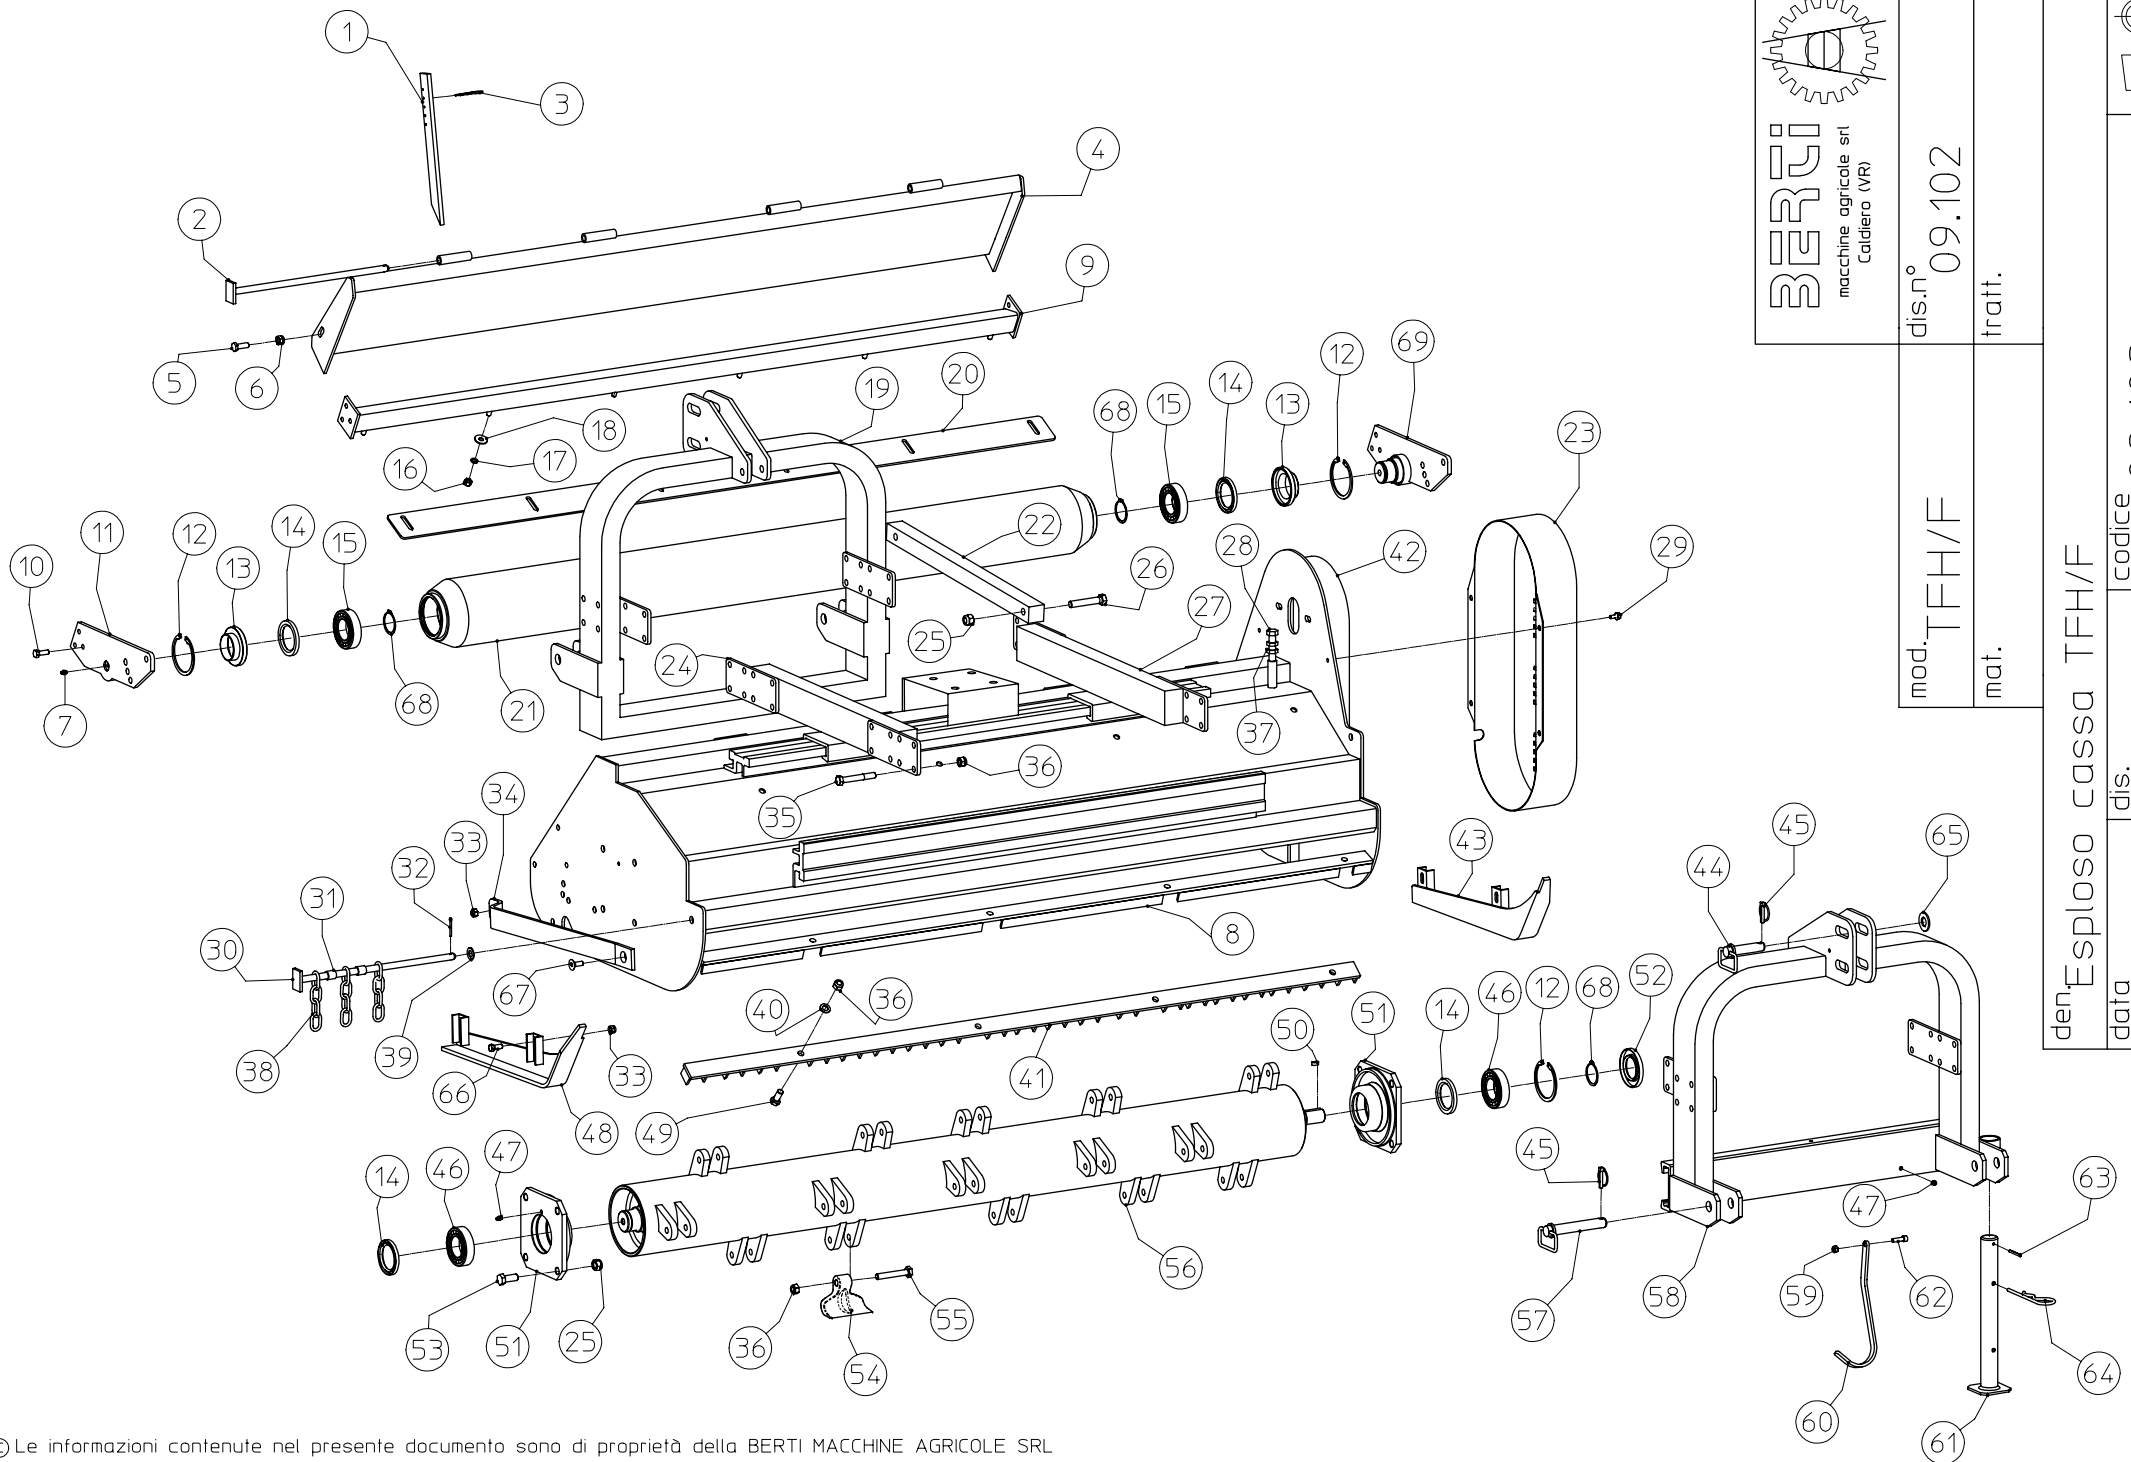

TFH-F

BERTI SPARE PARTS REFERENCE GUIDE

BERTI
macchine agricole srl
Caldiero (VR)

dis.n°	09.102
mod.	TFH/F
tratt.	mat.

den.	Esploso cassa TFH/F	
data	21/10/2005	ANDERA
	dis.	codice
		09.102

© Le informazioni contenute nel presente documento sono di proprietà della BERTI MACCHINE AGRICOLE SRL e non possono essere riprodotte o trasmesse a terzi in alcun modo senza esplicita approvazione scritta della BERTI MACCHINE AGRICOLE SRL o di un suo rappresentante debitamente autorizzato.