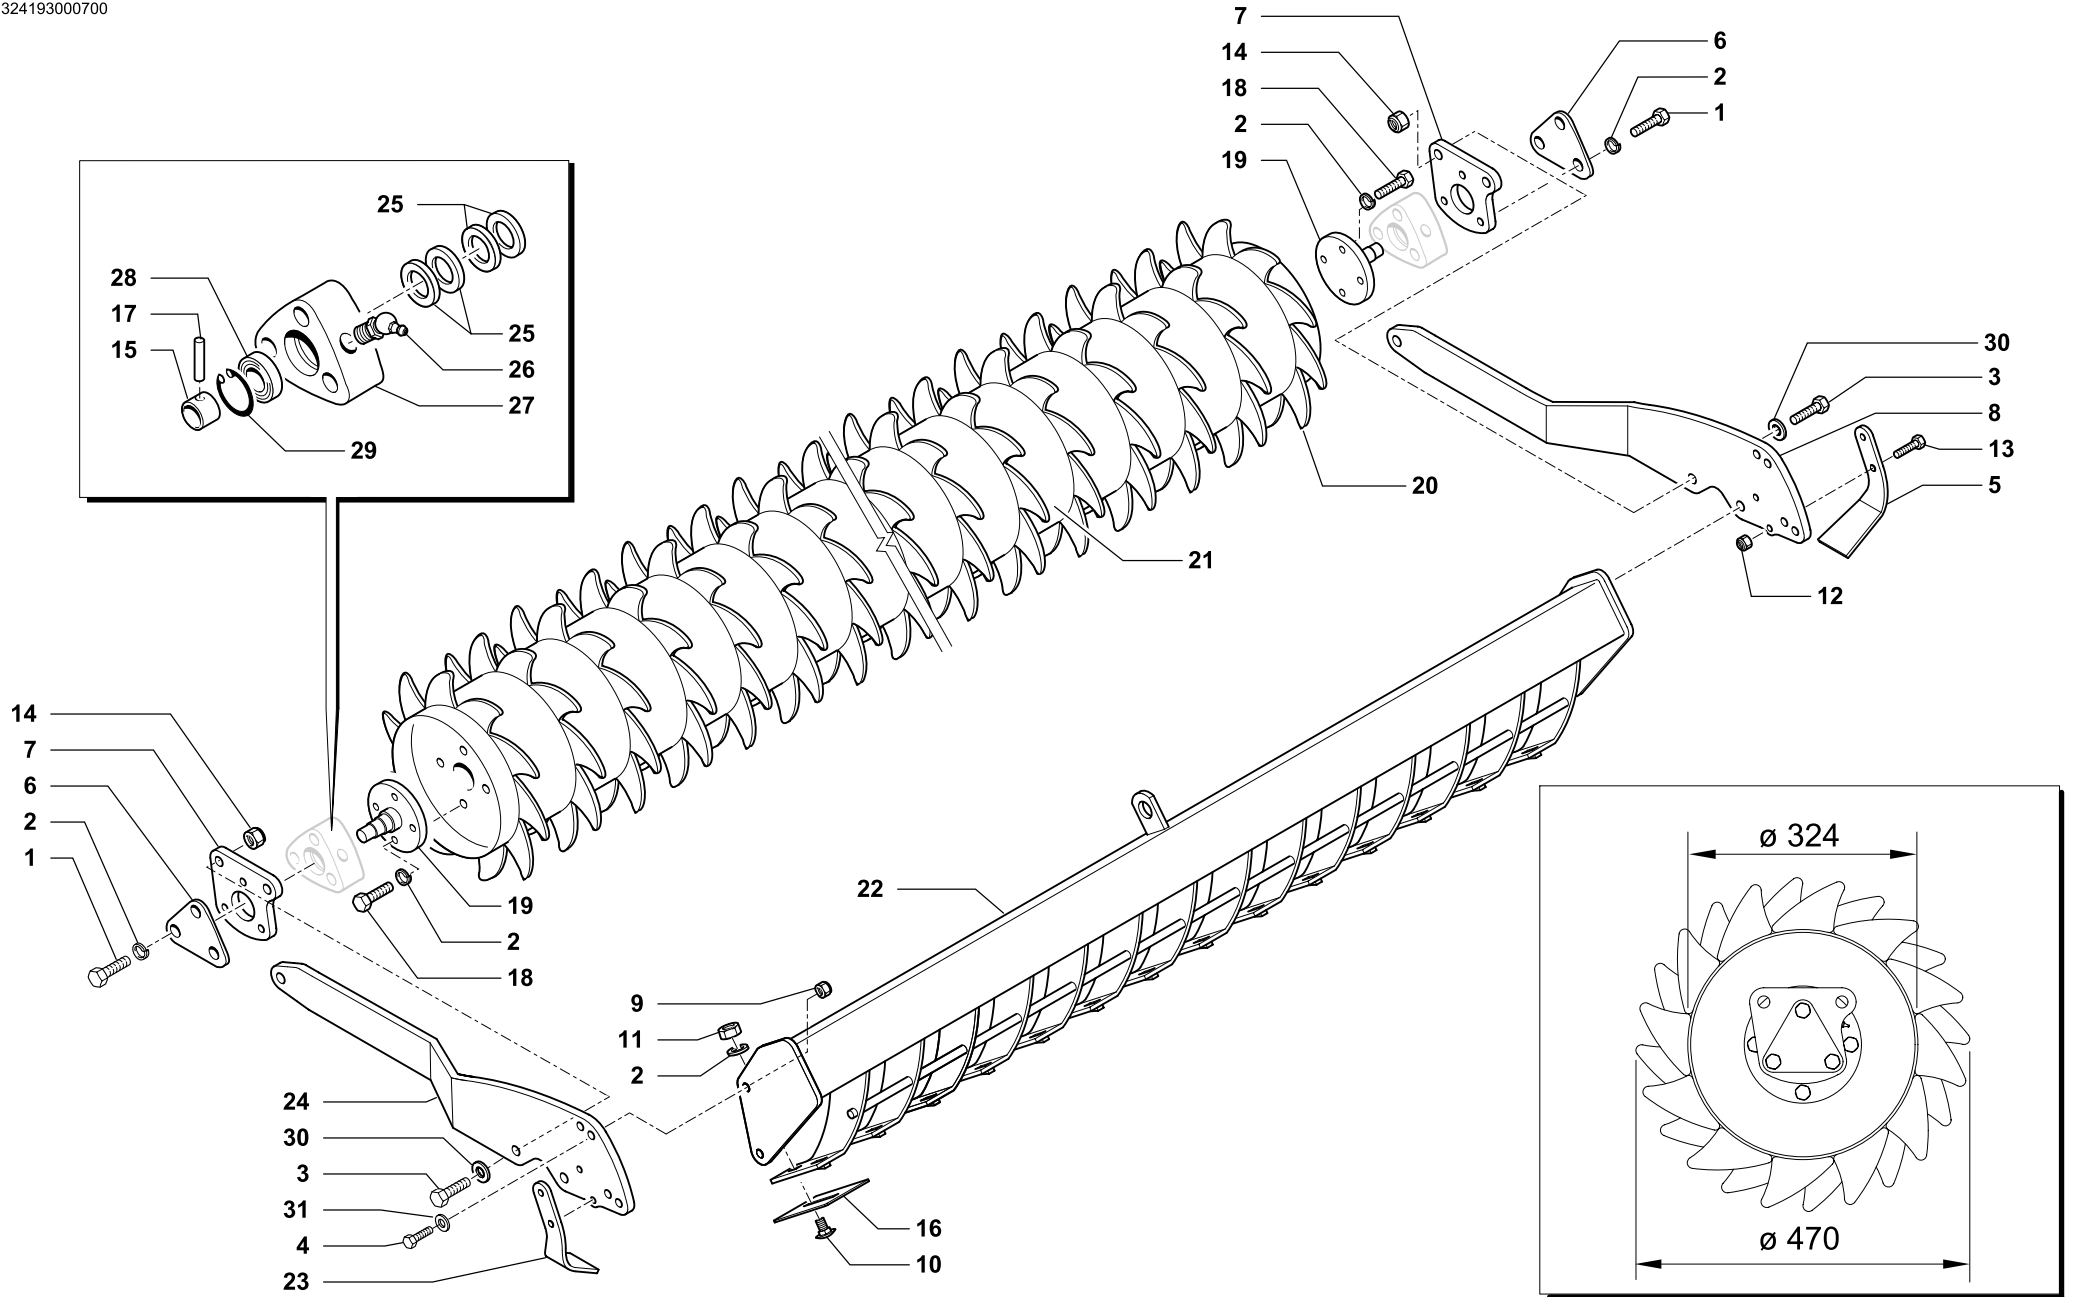

RULLO GABBIA Ø 385 • CAGE ROLLER Ø 385
KÄFIGWALZE Ø 385 • ROULEAU CAGE Ø 385

Tav.
Tab.
Taf.

133196

Rev.

00

0700

RIF.	N. CODICE	DENOMINAZIONE	DENOMINATION	BEZEICHNUNG	DENOMINATION
1	014192	Vite	Screw	Schraube	Vis
2	014145	Vite	Screw	Schraube	Vis
3	011003	Grower	Grower	Federscheibe	Grower
4	612372	Chiusura	Plate	Plate	Platte
5	661402	Piastra	Plate	Plate	Platte
6	661401	Fusello	Stub axle	Flansch	Fusee
7	344531	Braccio DX	Arm	Arm	Bras
8	004072	Dado	Nut	Mutter	Ecrou
9	014254	Vite	Screw	Schraube	Vis
10	004030	Dado	Nut	Mutter	Ecrou
130	961970	Rullo gabbia	Cage roller	Käfigwalze	Rouleau cage
155	961971	Rullo gabbia	Cage roller	Käfigwalze	Rouleau cage
180	961972	Rullo gabbia	Cage roller	Käfigwalze	Rouleau cage
205	961973	Rullo gabbia	Cage roller	Käfigwalze	Rouleau cage
12	344530	Braccio SX	Arm	Arm	Bras
13	099018	Gruppo parapolvere	Dust cover	Staubdeckel	Cache anti poussière
14	008005	Ingrassatore	Grease nipple	Fettbuechse	Graisneur
15	421604	Supporto	Support	Halterung	Support
16	003051	Cuscinetto	Bearing	Kugellager	Roulement
17	001006	Anello di arresto	Stop ring	Sperring	Bague d'arret
18	013019	Spina	Pin	Stift	Goupille
19	661403	Bussola	Bush	Buchse	Bague
20	010006	Rondella	Washer	Scheibe	Rondelle