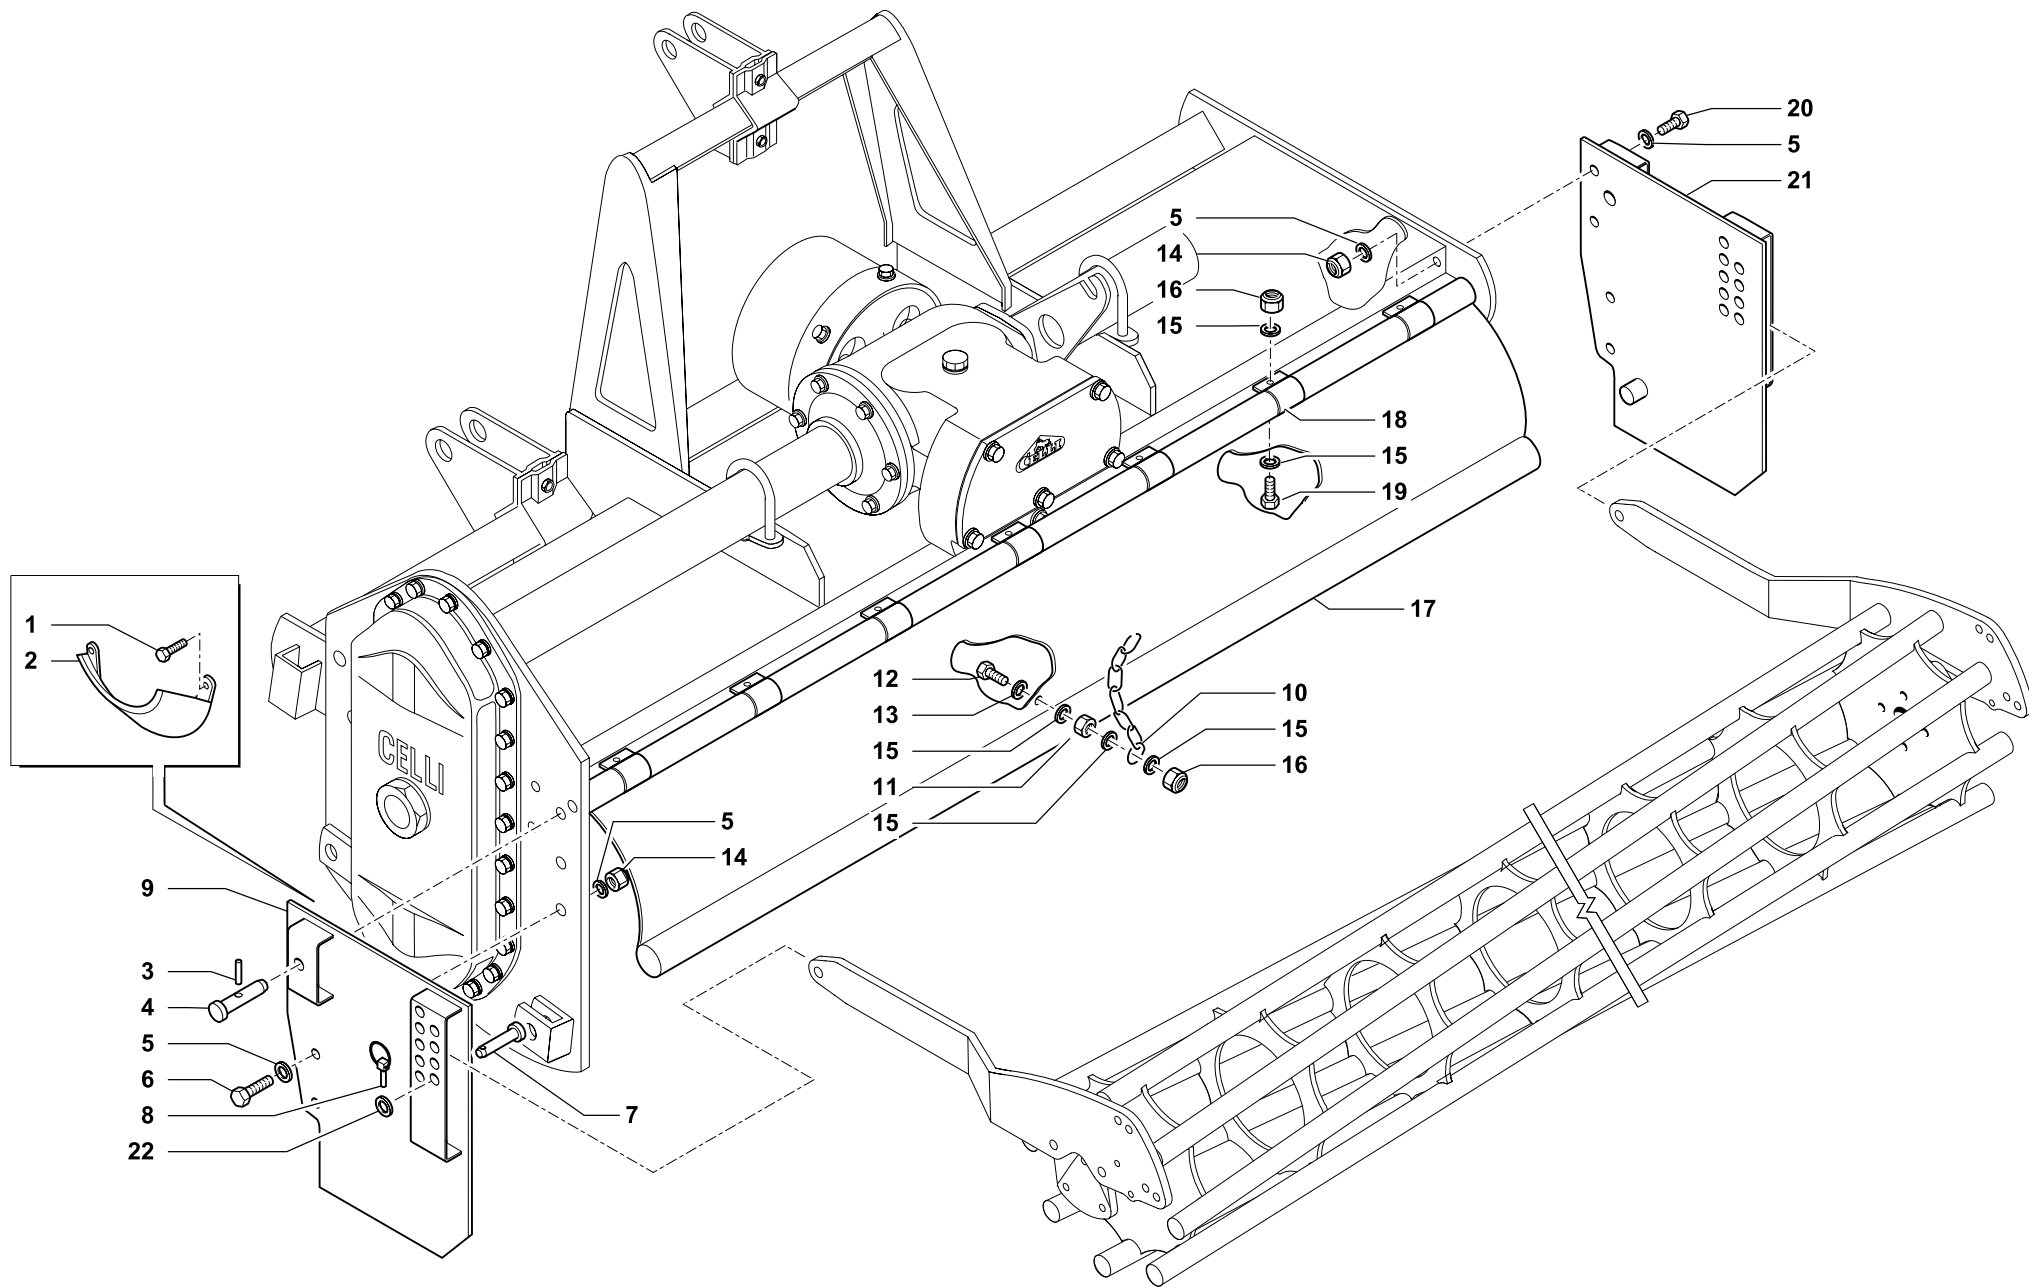

GRUPPO TELAIO RULLI FRESA "DE" • ROLLER FRAME GROUP
GRUPPE WALZENRAHMEN • GROUPE CHÂSSIS ROULEAUX

Tav.	151337	Rev.	00 0900
Tab.			
Taf.