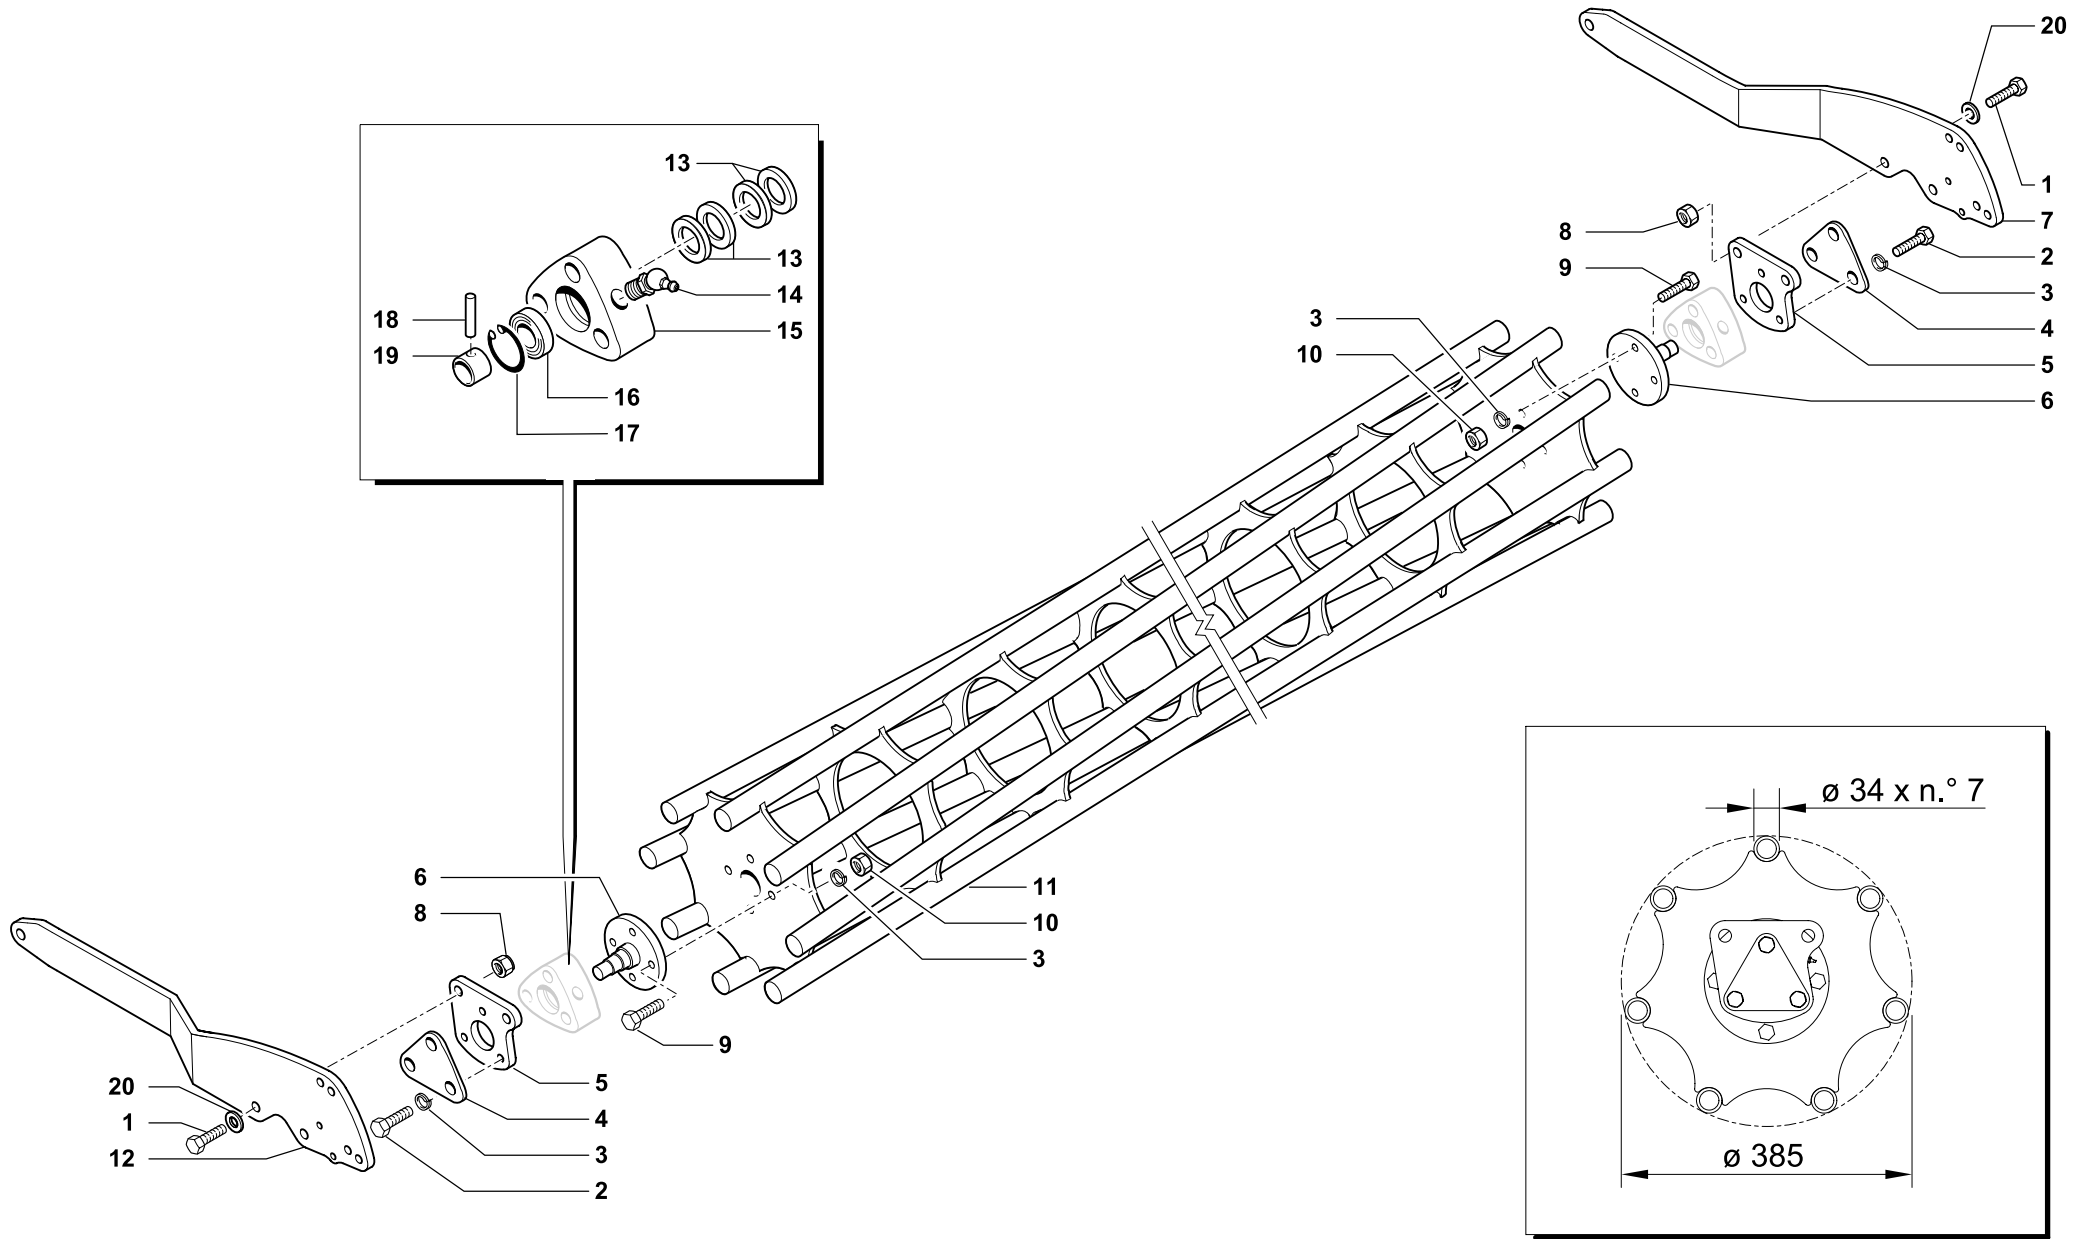

RULLO GABBIA Ø 385 • CAGE ROLLER Ø 385
KÄFIGWALZE Ø 385 • ROULEAU CAGE Ø 385

Tav.
Tab.
Taf.

133196

Rev.

00

0700

RIF.	N. CODICE	DENOMINAZIONE	DENOMINATION	BEZEICHNUNG	DENOMINATION
1	014192	Vite	Screw	Schraube	Vis
2	014145	Vite	Screw	Schraube	Vis
3	011003	Grower	Grower	Federscheibe	Grower
4	612372	Chiusura	Plate	Plate	Platte
5	661402	Piastra	Plate	Plate	Platte
6	661401	Fusello	Stub axle	Flansch	Fusee
7	344531	Braccio DX	Arm	Arm	Bras
8	004072	Dado	Nut	Mutter	Ecrou
9	014254	Vite	Screw	Schraube	Vis
10	004030	Dado	Nut	Mutter	Ecrou
130	961970	Rullo gabbia	Cage roller	Käfigwalze	Rouleau cage
155	961971	Rullo gabbia	Cage roller	Käfigwalze	Rouleau cage
180	961972	Rullo gabbia	Cage roller	Käfigwalze	Rouleau cage
205	961973	Rullo gabbia	Cage roller	Käfigwalze	Rouleau cage
12	344530	Braccio SX	Arm	Arm	Bras
13	099018	Gruppo parapolvere	Dust cover	Staubdeckel	Cache anti poussière
14	008005	Ingrassatore	Grease nipple	Fettbuechse	Graisneur
15	421604	Supporto	Support	Halterung	Support
16	003051	Cuscinetto	Bearing	Kugellager	Roulement
17	001006	Anello di arresto	Stop ring	Sperring	Bague d'arret
18	013019	Spina	Pin	Stift	Goupille
19	661403	Bussola	Bush	Buchse	Bague
20	010006	Rondella	Washer	Scheibe	Rondelle