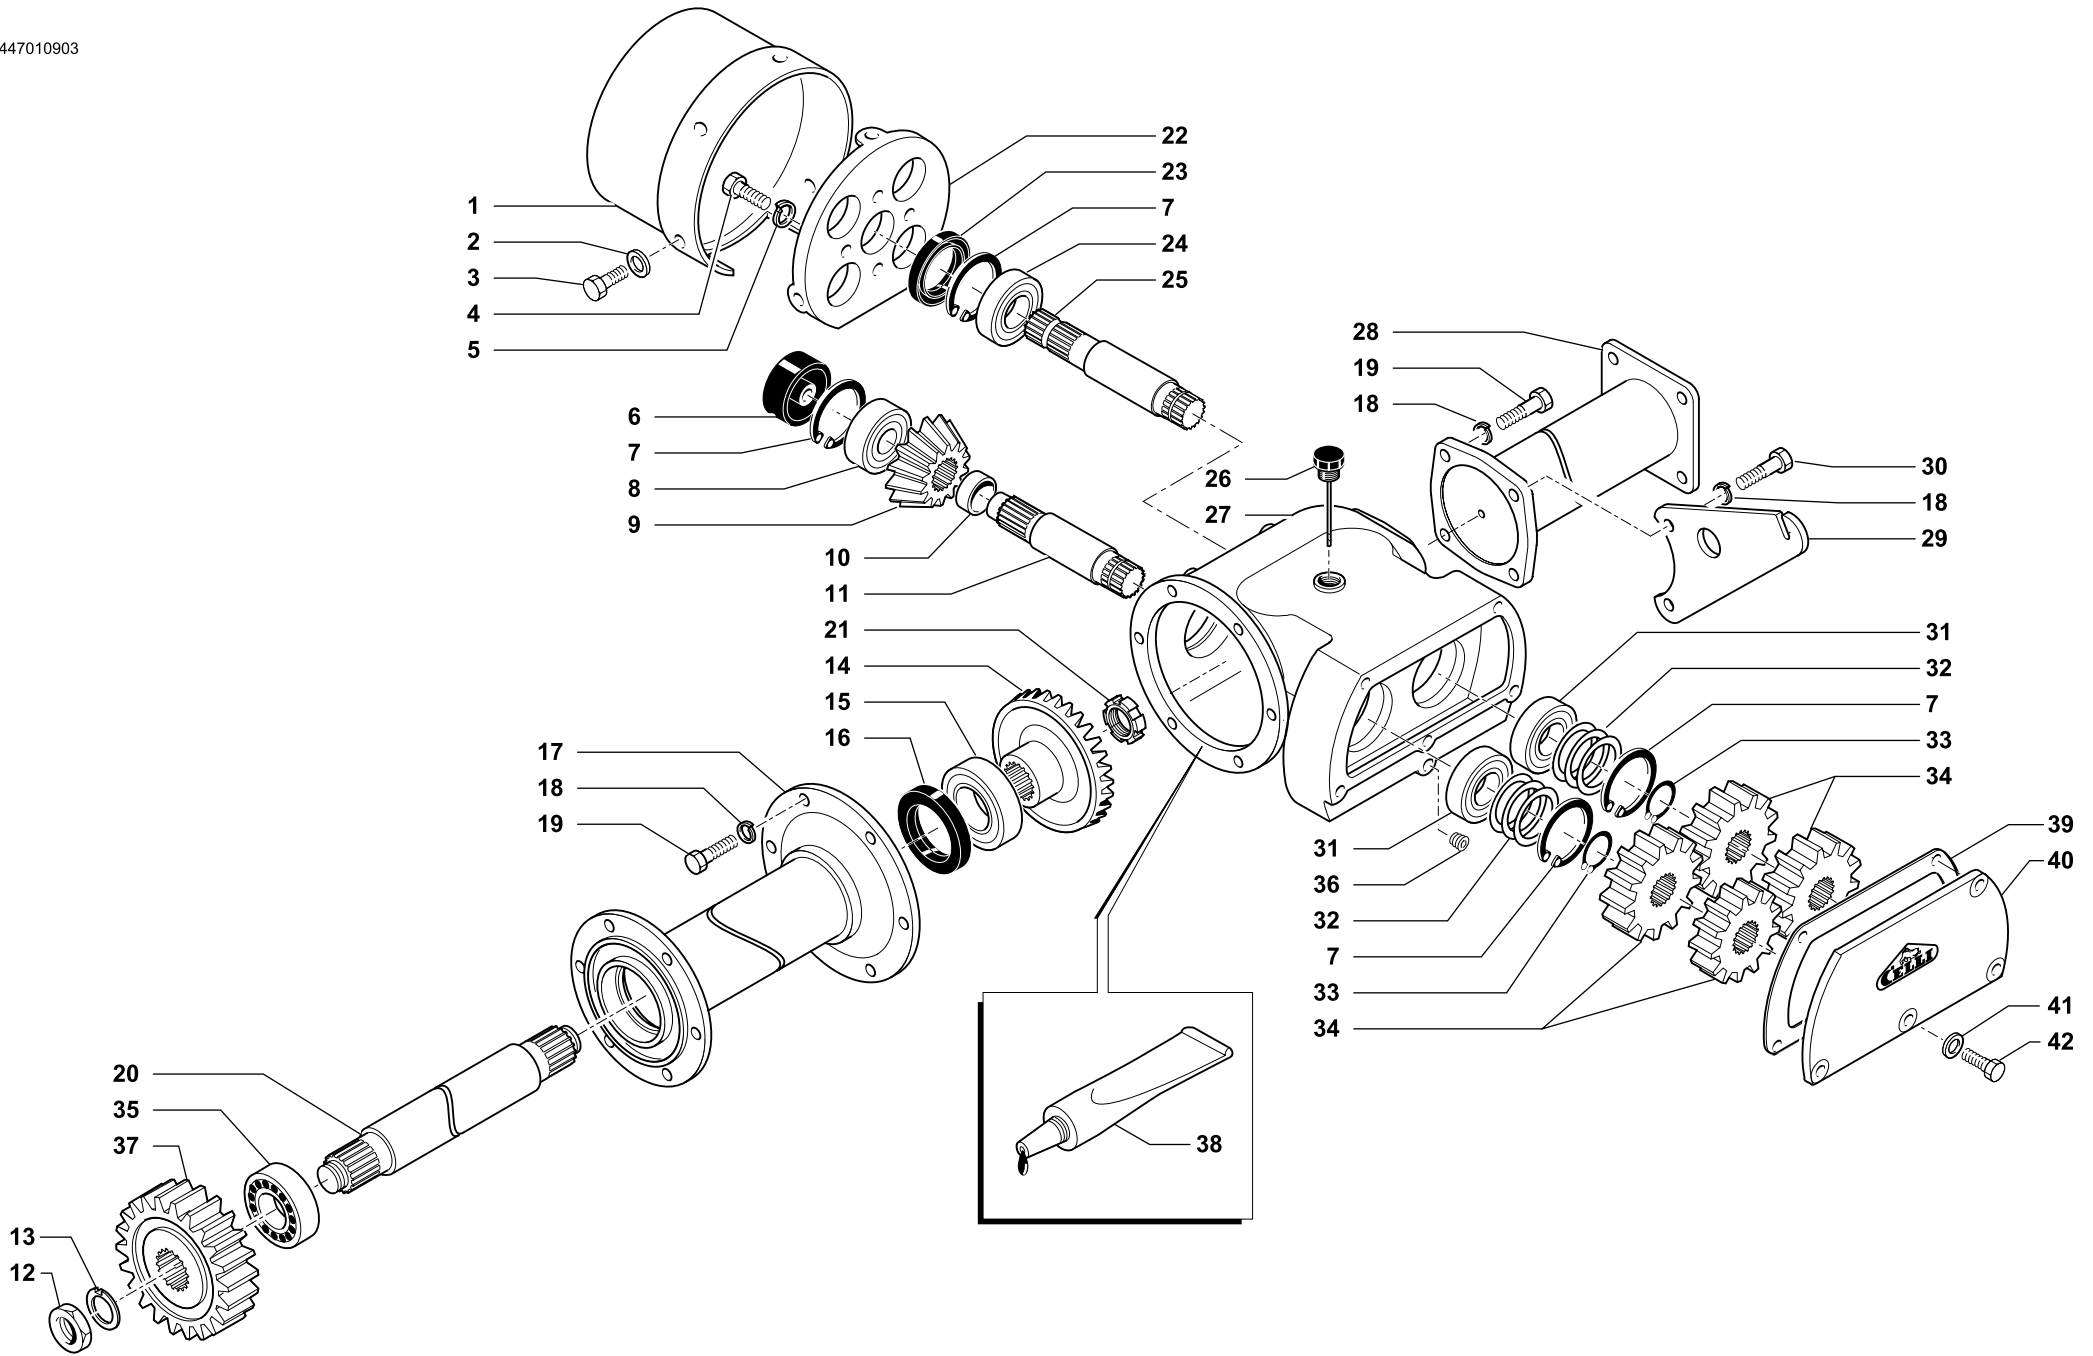

SCATOLA TRASMISSIONE • TRANSMISSION BOX
GETRIEBEGEHÄUSSE • BOÎTE TRANSMISSION

Tav.
Tab.
Taf.

151446

Rev.

01 0903

RIF.	N. CODICE	DENOMINAZIONE	DENOMINATION	BEZEICHNUNG	DENOMINATION
28	003040	Cuscinetto	Bearing	Kugellager	Roulement
29	340500	Scatola	Housing	Gehaeuse	Boite
30	014213	Vite	Screw	Schraube	Vis
31	342512	Attacco catena	Chain attachment	Verschluss	Support accrochage chaine
32	003009	Cuscinetto	Bearing	Kugellager	Roulement
33	341516	Ingranaggi Z 17	Gear	Zanhrad	Engrenage
34	094005	Sigillante	Glue	Klebstoff	Colle
35	005008	Ghiera	Ring nut	Nutmutter	Collier