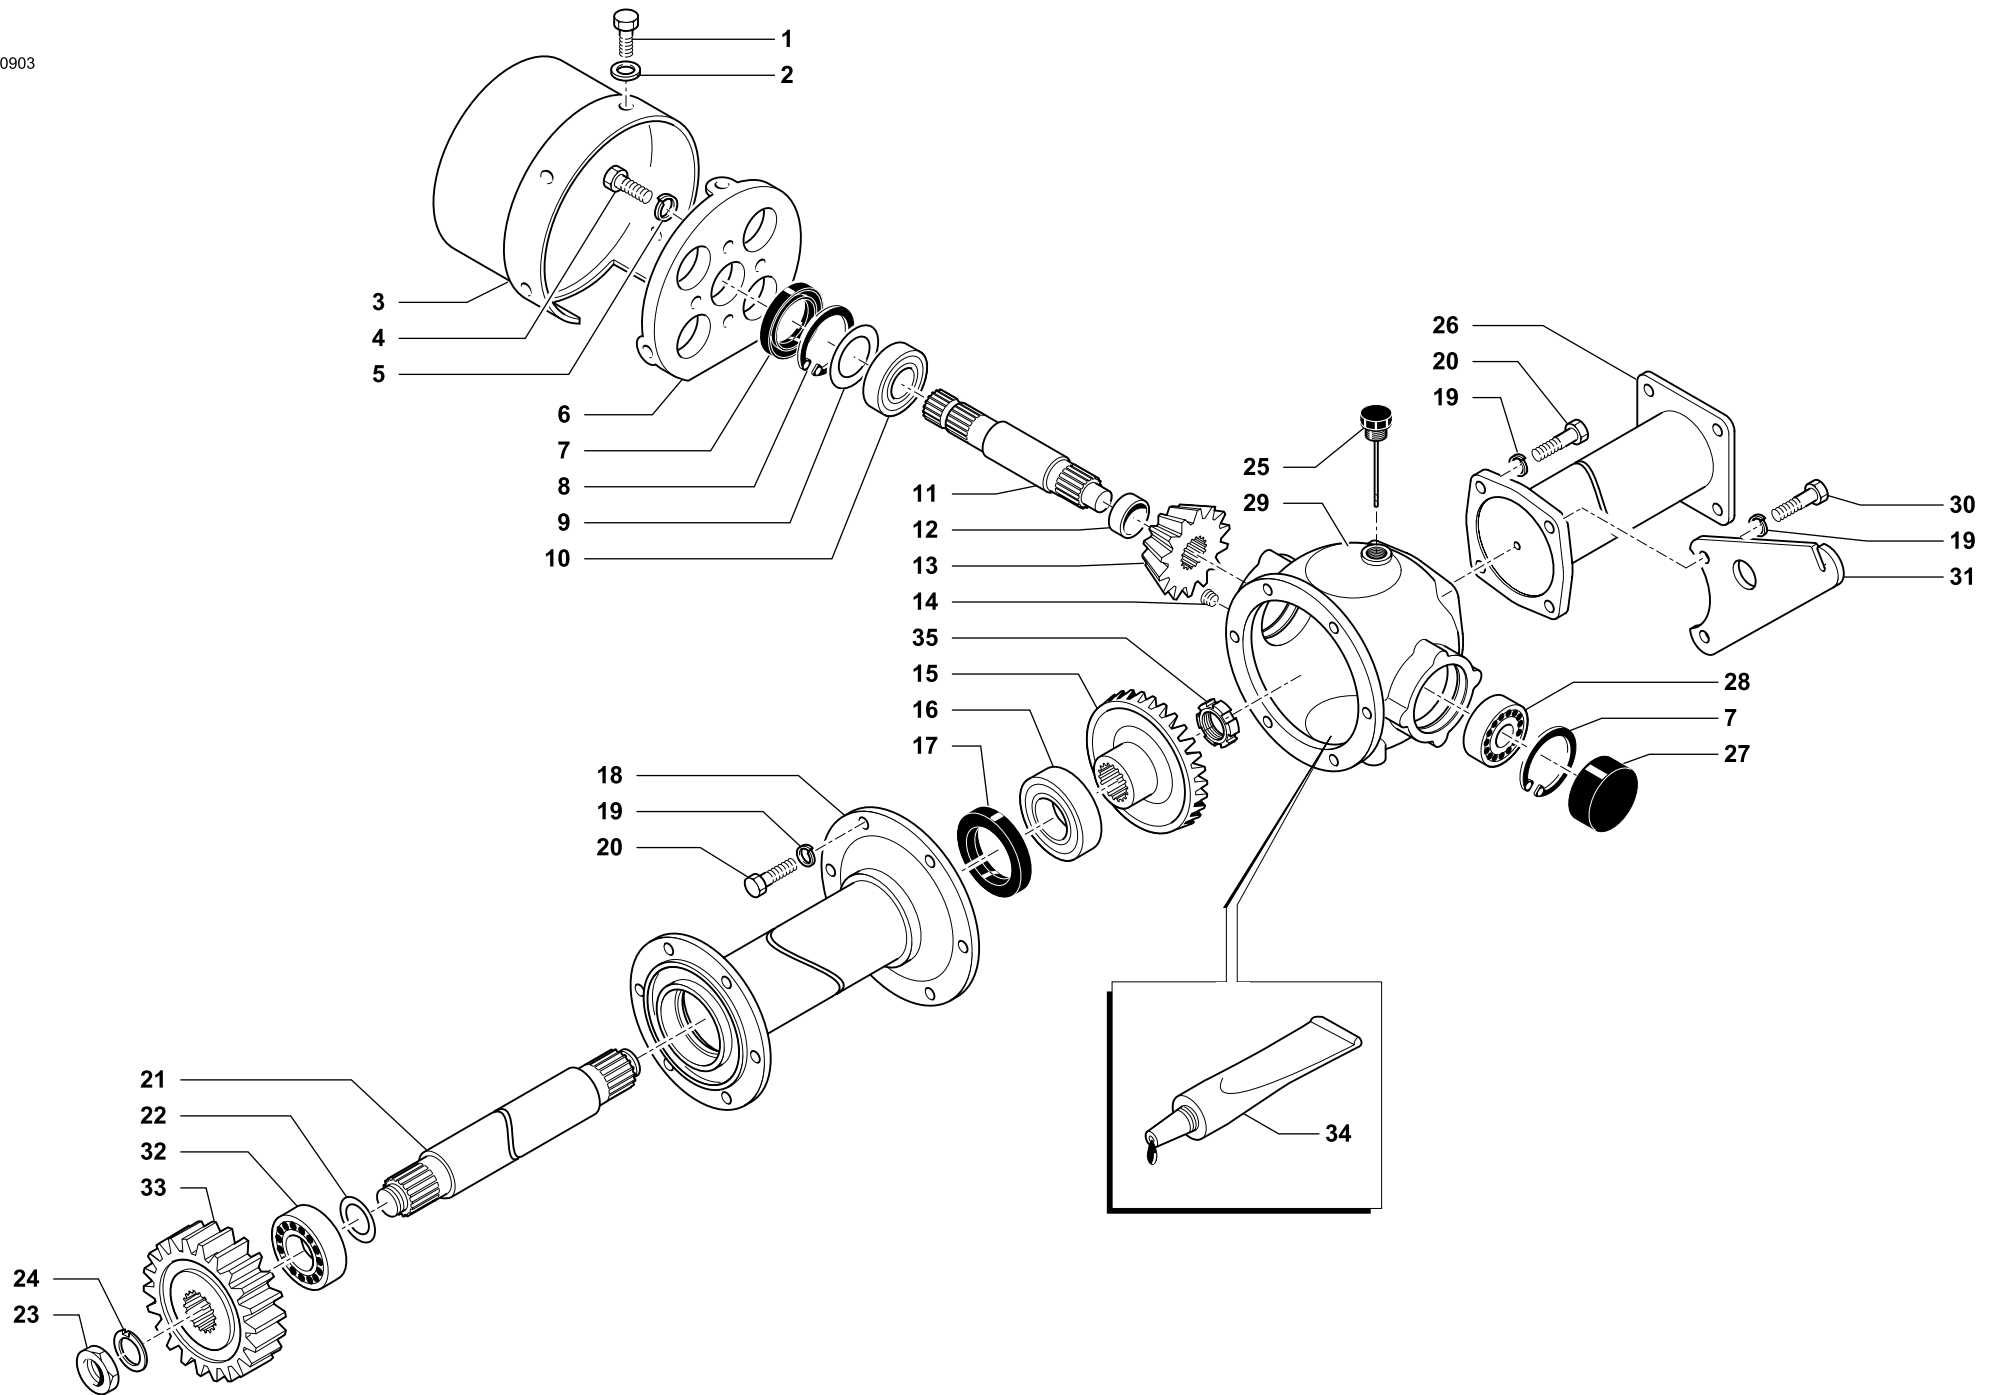

FARMGARD
ROBUST MACHINERY THAT WORKS

DE SERIES

CELLI SPARE PARTS REFERENCE GUIDE

ROTARY HOE

SCATOLA TRASMISSIONE • TRANSMISSION BOX
 GETRIEBEGEHÄUSSE • BOÎTE TRANSMISSION

Tav.	151446	Rev.	01 0903
Tab.			
Taf.			

SCATOLA TRASMISSIONE • TRANSMISSION BOX
GETRIEBEGEHÄUSSE • BOÎTE TRANSMISSION

Tav.
Tab.
Taf.

151446

Rev.

01 0903

RIF.	N. CODICE	DENOMINAZIONE	DENOMINATION	BEZEICHNUNG	DENOMINATION
28	003040	Cuscinetto	Bearing	Kugellager	Roulement
29	340500	Scatola	Housing	Gehaeuse	Boite
30	014213	Vite	Screw	Schraube	Vis
31	342512	Attacco catena	Chain attachment	Verschluss	Support accrochage chaine
32	003009	Cuscinetto	Bearing	Kugellager	Roulement
33	341516	Ingranaggi Z 17	Gear	Zanhrad	Engrenage
34	094005	Sigillante	Glue	Klebstoff	Colle
35	005008	Ghiera	Ring nut	Nutmutter	Collier