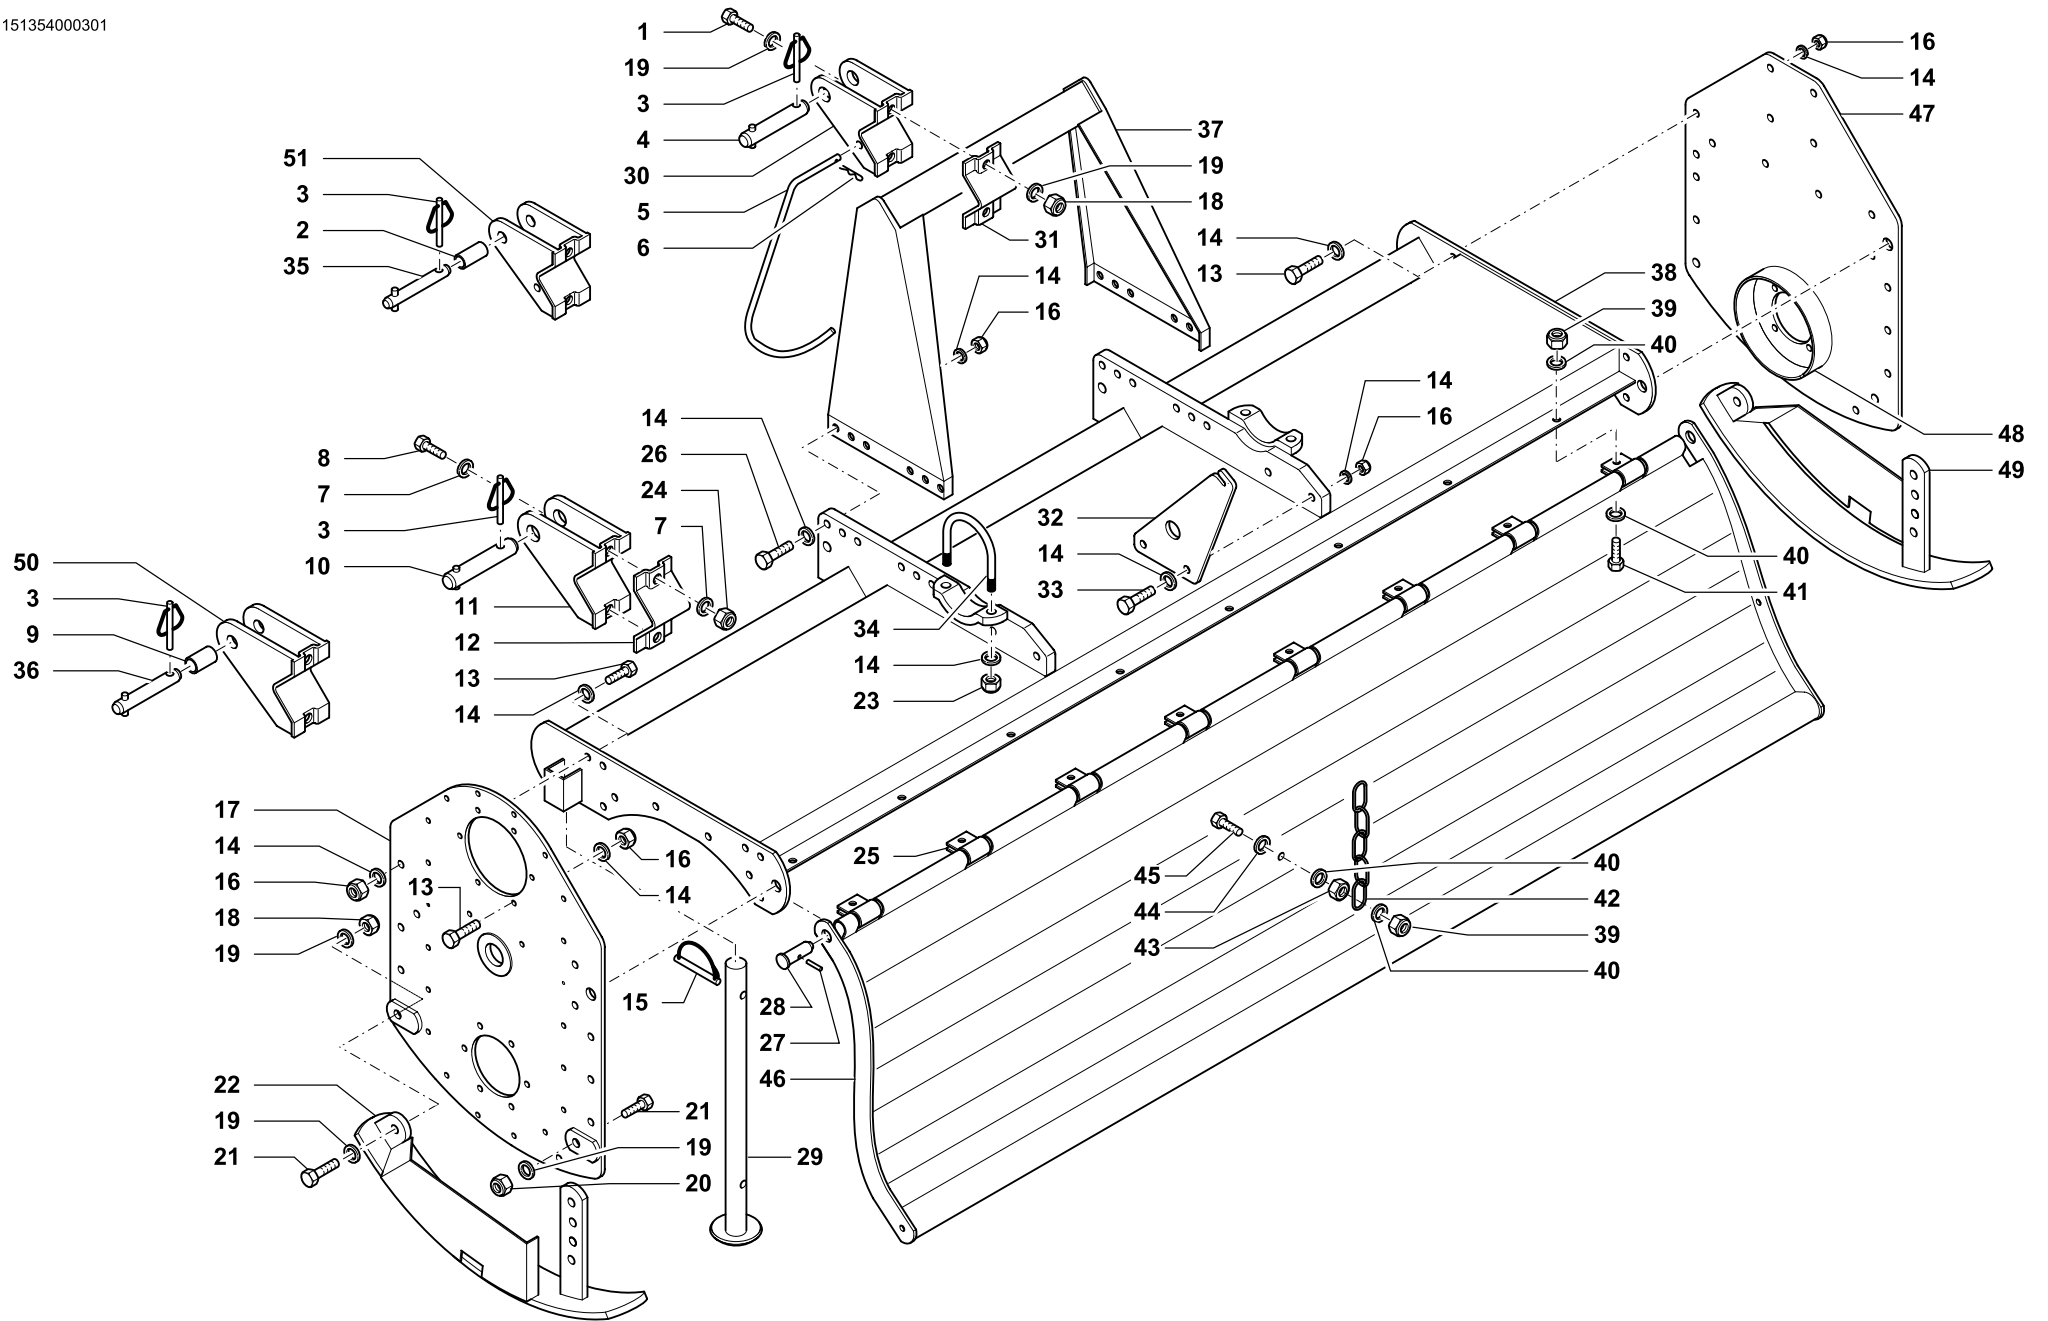

TELAIO • FRAME
RAHMEN • CHASSIS

Tav.	151354	Rev.	00 0301
Tab.			
Taf.