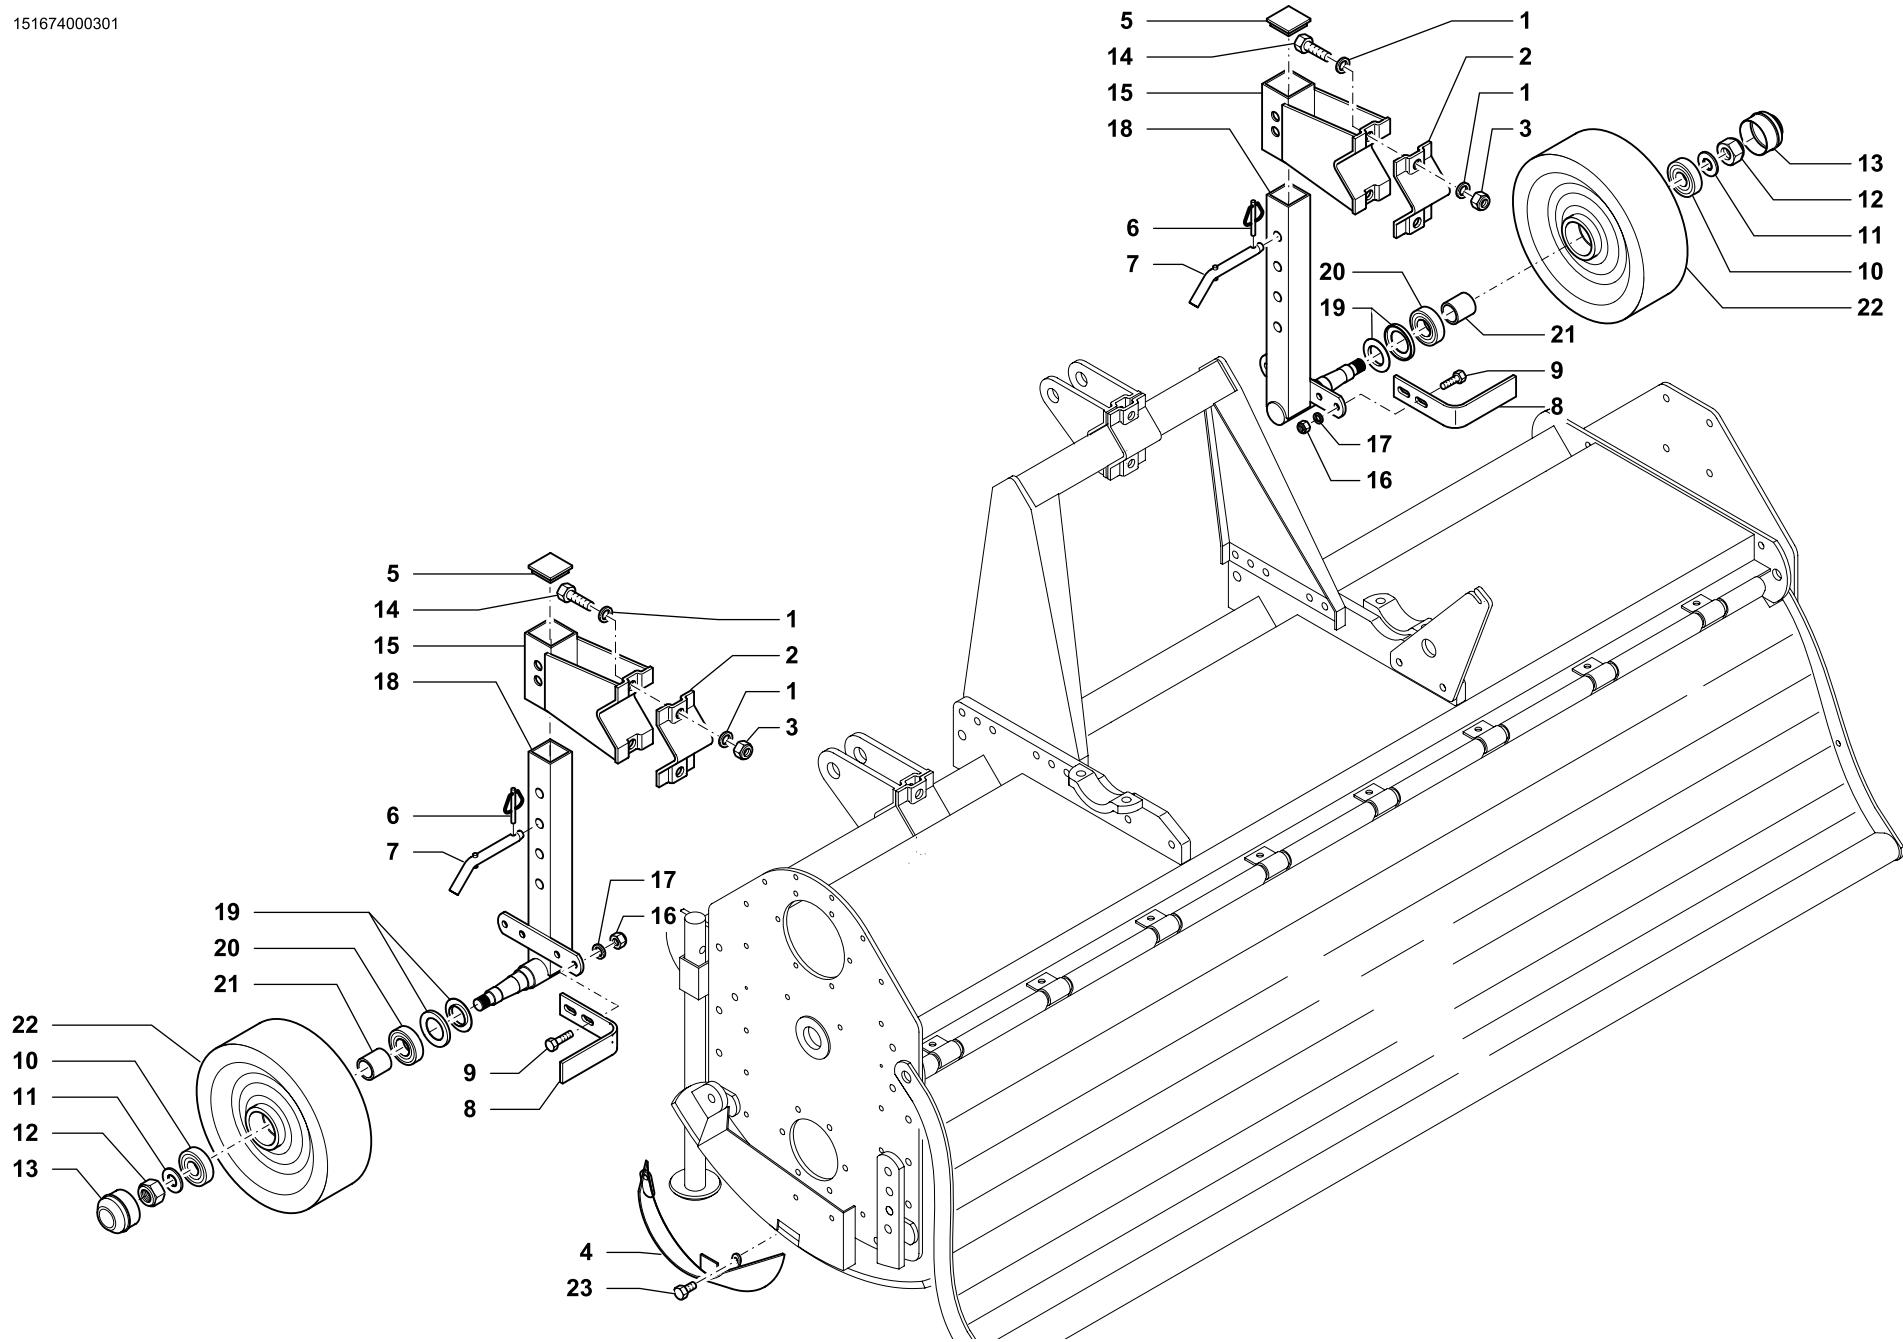

RUOTE ANTERIORI • FRONT WHEELS
VORDERE RÄDE • ROUES AVANT

Tav.	151674	Rev.	00 0301
Tab.			
Taf.