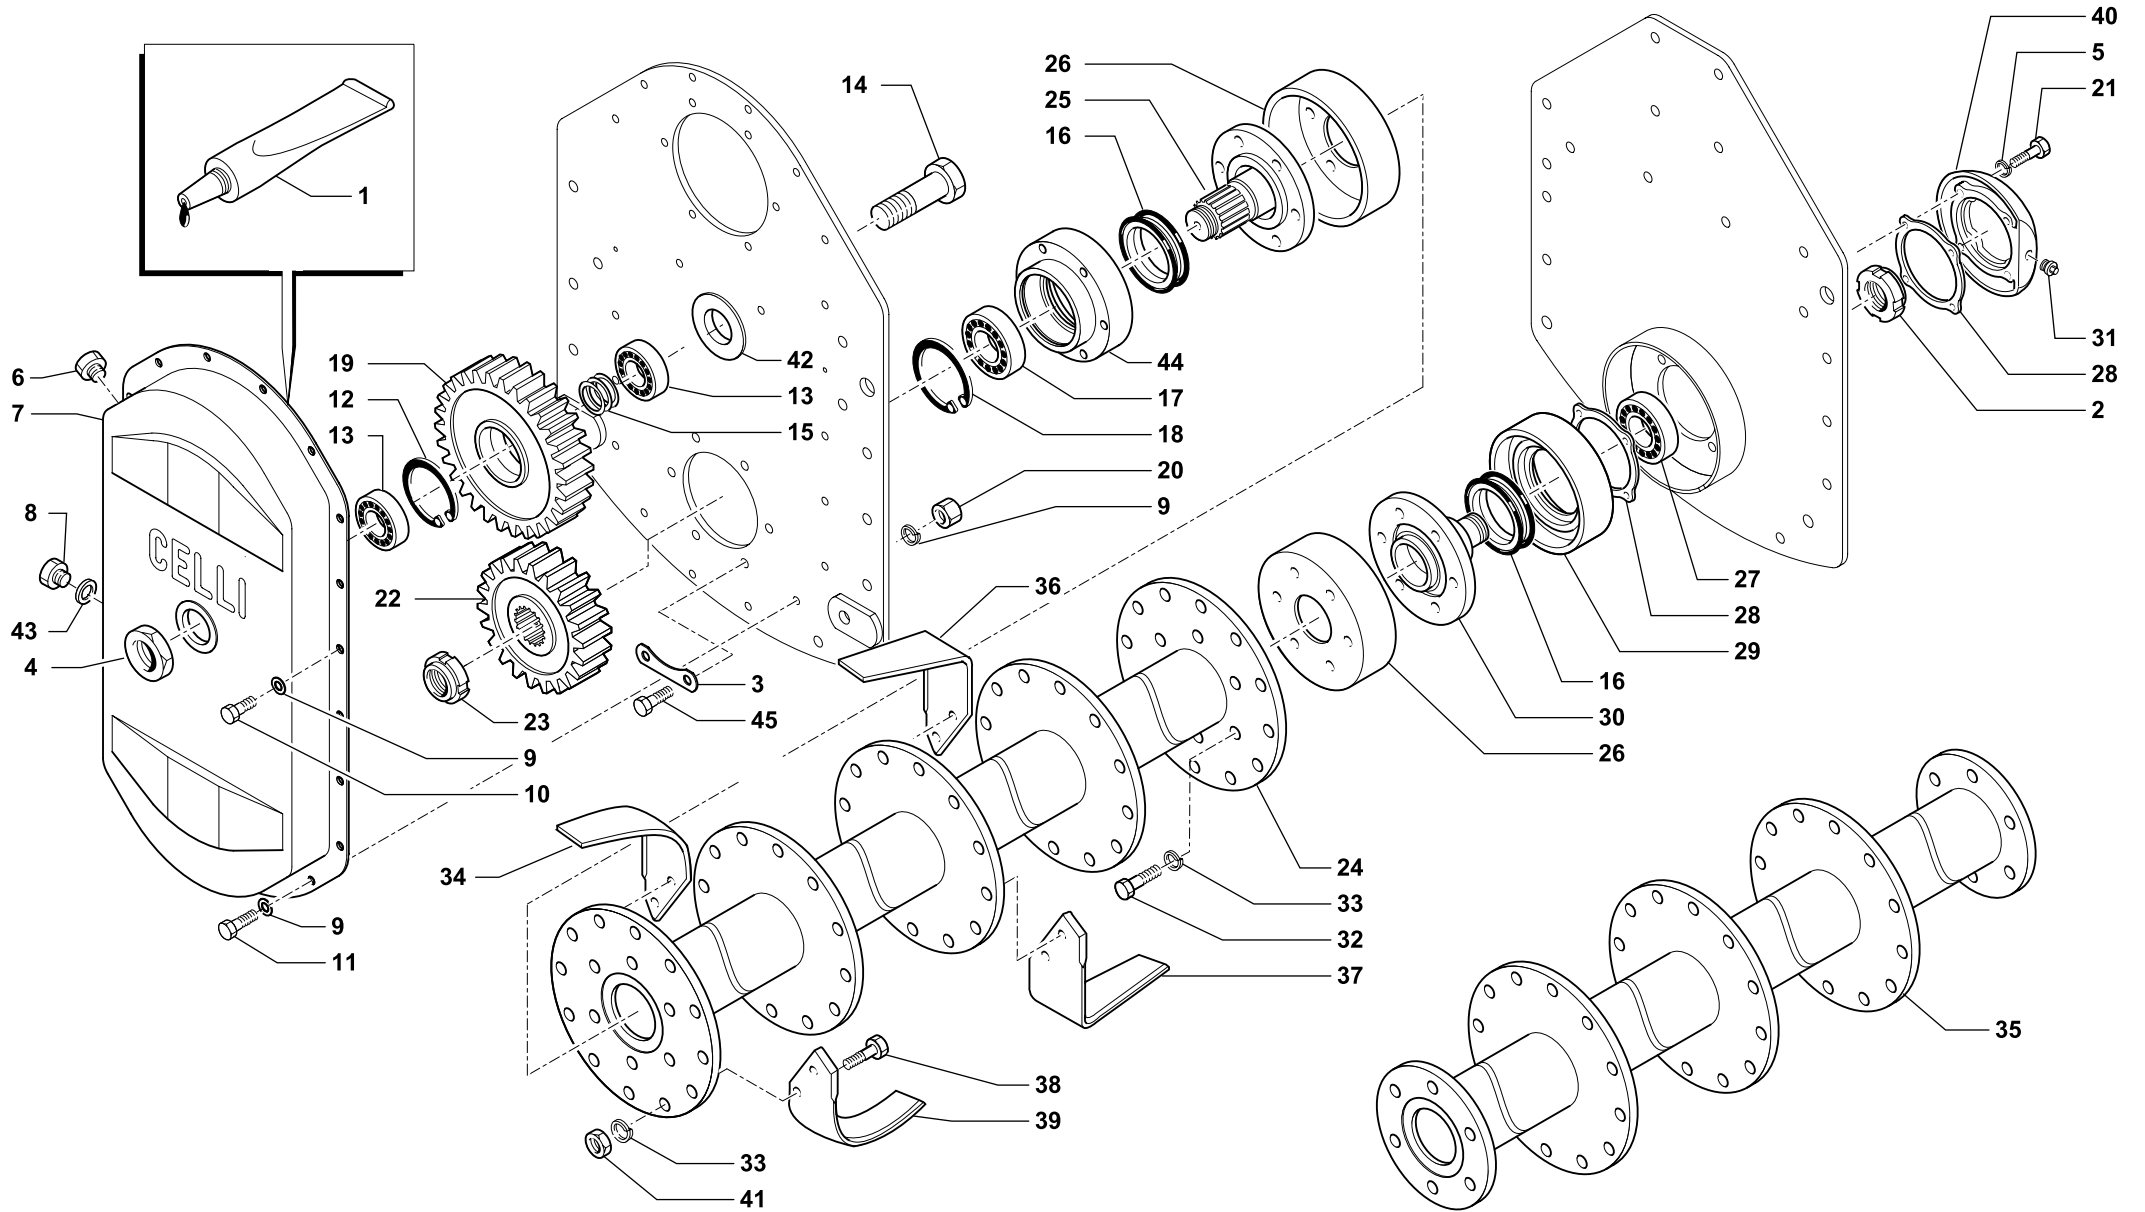

SCATOLA TRASMISSIONE LATERALE 4 VELOCITA' • LATERAL GEARBOX
GETRIEBEGEHAUSE SEITLICHEL • BOITE TRANSMISSION LATERALE

Tav.
Tab.
Taf.

151447

Rev.

01

0903

RIF.	N. CODICE	DENOMINAZIONE	DENOMINATION	BEZEICHNUNG	DENOMINATION
26	022091	Tappo	Plug	Verschluss	Bouchon
27	340501	Scatola cambio	Gearbox	Getriebegehäuse	Boite vitesse
190	28	346528	Supporto scatola	Gearbox support	Support boite de vitesse
205	346525	Supporto scatola	Gearbox support	Halterung	Support boite de vitesse
220	346529	Supporto scatola	Gearbox support	Halterung	Support boite de vitesse
230	346526	Supporto scatola	Gearbox support	Halterung	Support boite de vitesse
255	346527	Supporto scatola	Gearbox support	Halterung	Support boite de vitesse
29	342512	Attacco catena	Chain attachment	Verschluss	Support accrochage chaine
30	014213	Vite	Screw	Schraube	Vis
31	003025	Cuscinetto	Bearing	Kugellager	Roulement
32	611712	Serie spessori	Set spacers	Beilagscheiben	Serie d'épaisseurs
33	001019	Anello arresto	Stop ring	Sperring	Bague d'arrêt
34	341505	Ingranaggio	Gear	Zahnrad	Engrenage
	341506	Ingranaggio	Gear	Zahnrad	Engrenage
	341507	Ingranaggio	Gear	Zahnrad	Engrenage
	341508	Ingranaggio	Gear	Zahnrad	Engrenage
35	003009	Cuscinetto	Bearing	Kugellager	Roulement
36	022009	Tappo	Plug	Verschluss	Bouchon
37	341516	Ingranaggio Z 17	Gear	Zahnrad	Engrenage
38	094005	Sigillante	Glue	Klebstoff	Colle
39	343501	Guarnizione	Gasket	Dichtung	Joint
40	340502	Coperchio	Cover	Deckel	Couvercle
41	011012	Rondella	Washer	Scheibe	Rondelle
42	014205	Vite	Screw	Schraube	Vis