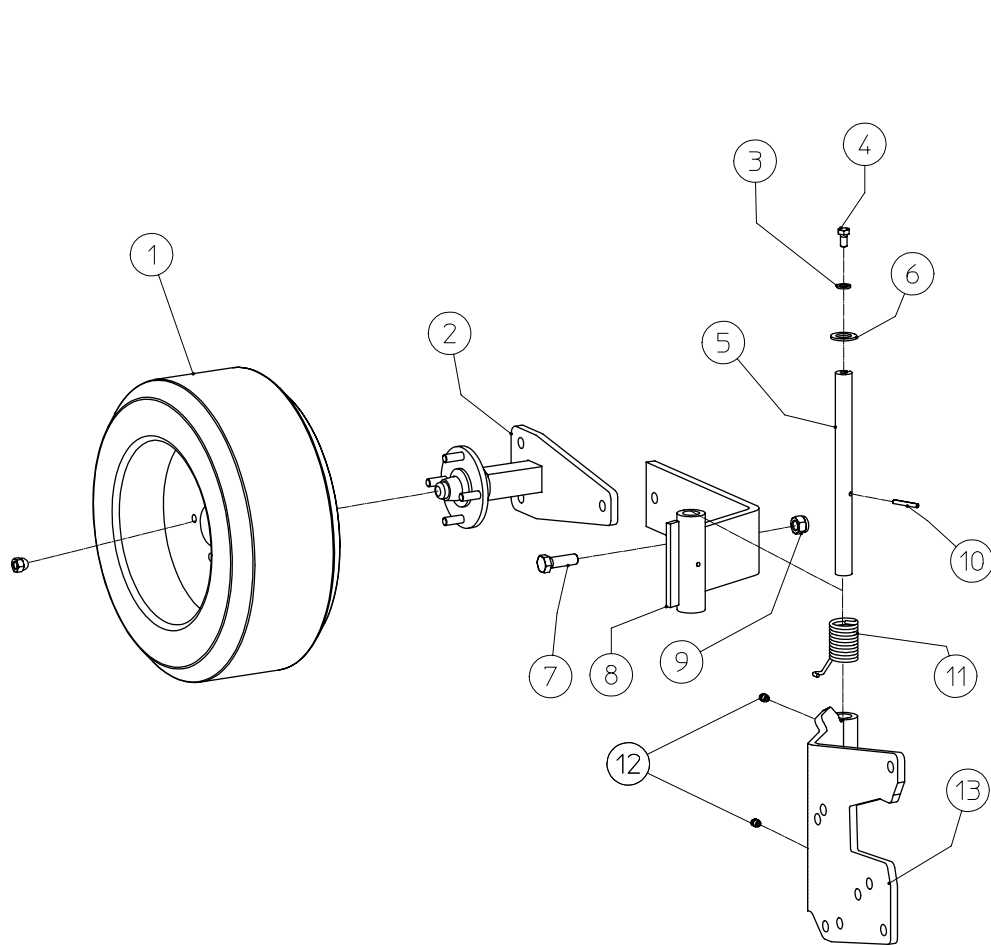

# TFB-MEGA

BERTI SPARE PARTS REFERENCE GUIDE

---

© Le informazioni contenute nel presente documento sono di proprietà della BERTI MACCHINE AGRICOLE SRL e non possono essere riprodotte o trasmesse a terzi in alcun modo senza esplicita approvazione scritta della BERTI MACCHINE AGRICOLE SRL o di un suo rappresentante debitamente autorizzato.

 macchine agricole srl Caldiero (VR)		mod. TFB M	dis.n° 22.102
		mat.	tratt.
den. Esploso ruote TFBM (159)			
data 04/08/2006	dis. ANDREA	codice 22.102	

## Parts listing TFB/M 160-200 steering wheels

22.102

POS	Description	Part no.
1	Wheel	R460190
2	Plate with wheel hub	PM/2580
3	Washer D.10	RP10XXFN
4	Screw TE M10x20	V100202TF088N
5	Pin of the steering wheel	PE/2583
6	Washer D.14	RP14XXFN
7	Screw TE M16x50	V160502TF088N
8	Steering wheel support	SR/2578
9	M16 self locking nut	DE16AL6SPGZAB
10	Pin 6x40	SE06040
11	Wheel RH spring	MD/2759
12	Greaser	IN101XXDR
13	RH plate for steering wheel	PBDX/3445
14	Wheel LH spring	MS/2760
15	LH plate for steering wheel	PBSX/3446
16	Screw TE M14x40	V160302TF088N
17	Screw TE M16x45	V160452TF088N
18	M16 self locking nut	DE16AL6SPGZAB
19		
20		
21		
22		
23		
24		
25		
26		
27		