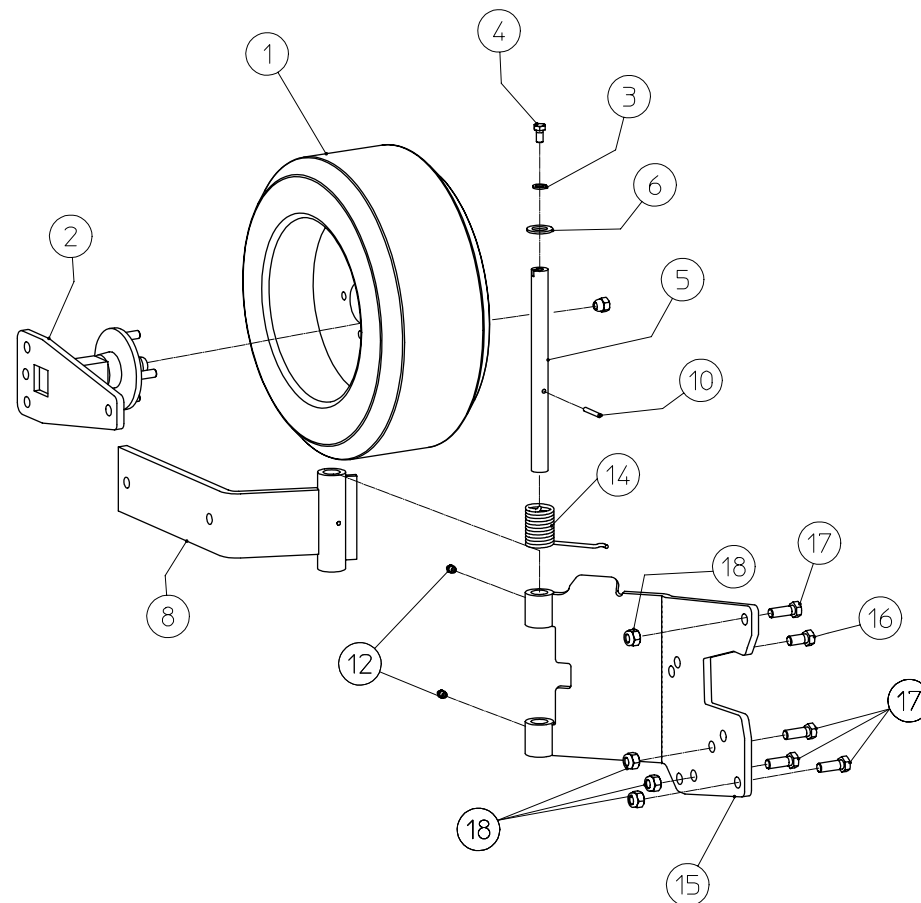

# TFB-MEGA

BERTI SPARE PARTS REFERENCE GUIDE

---

© Le informazioni contenute nel presente documento sono di proprietà della BERTI MACCHINE AGRICOLE SRL e non possono essere riprodotte o trasmesse a terzi in alcun modo senza esplicita approvazione scritta della BERTI MACCHINE AGRICOLE SRL o di un suo rappresentante debitamente autorizzato.

 macchine agricole srl Caldiero (VR)		mod. TFB M	dis.n° 22.102
		mat.	tratt.
den. Esploso ruote TFBM (159)			
data 04/08/2006	dis. ANDREA	codice 22.102	

## Parts listing TFB/M 160-200 steering wheels

22.102

POS	Description	Part no.
1	Wheel	R460190
2	Plate with wheel hub	PM/2580
3	Washer D.10	RP10XXFN
4	Screw TE M10x20	V100202TF088N
5	Pin of the steering wheel	PE/2583
6	Washer D.14	RP14XXFN
7	Screw TE M16x50	V160502TF088N
8	Steering wheel support	SR/2578
9	M16 self locking nut	DE16AL6SPGZAB
10	Pin 6x40	SE06040
11	Wheel RH spring	MD/2759
12	Greaser	IN101XXDR
13	RH plate for steering wheel	PBDX/3445
14	Wheel LH spring	MS/2760
15	LH plate for steering wheel	PBSX/3446
16	Screw TE M14x40	V160302TF088N
17	Screw TE M16x45	V160452TF088N
18	M16 self locking nut	DE16AL6SPGZAB
19		
20		
21		
22		
23		
24		
25		
26		
27		