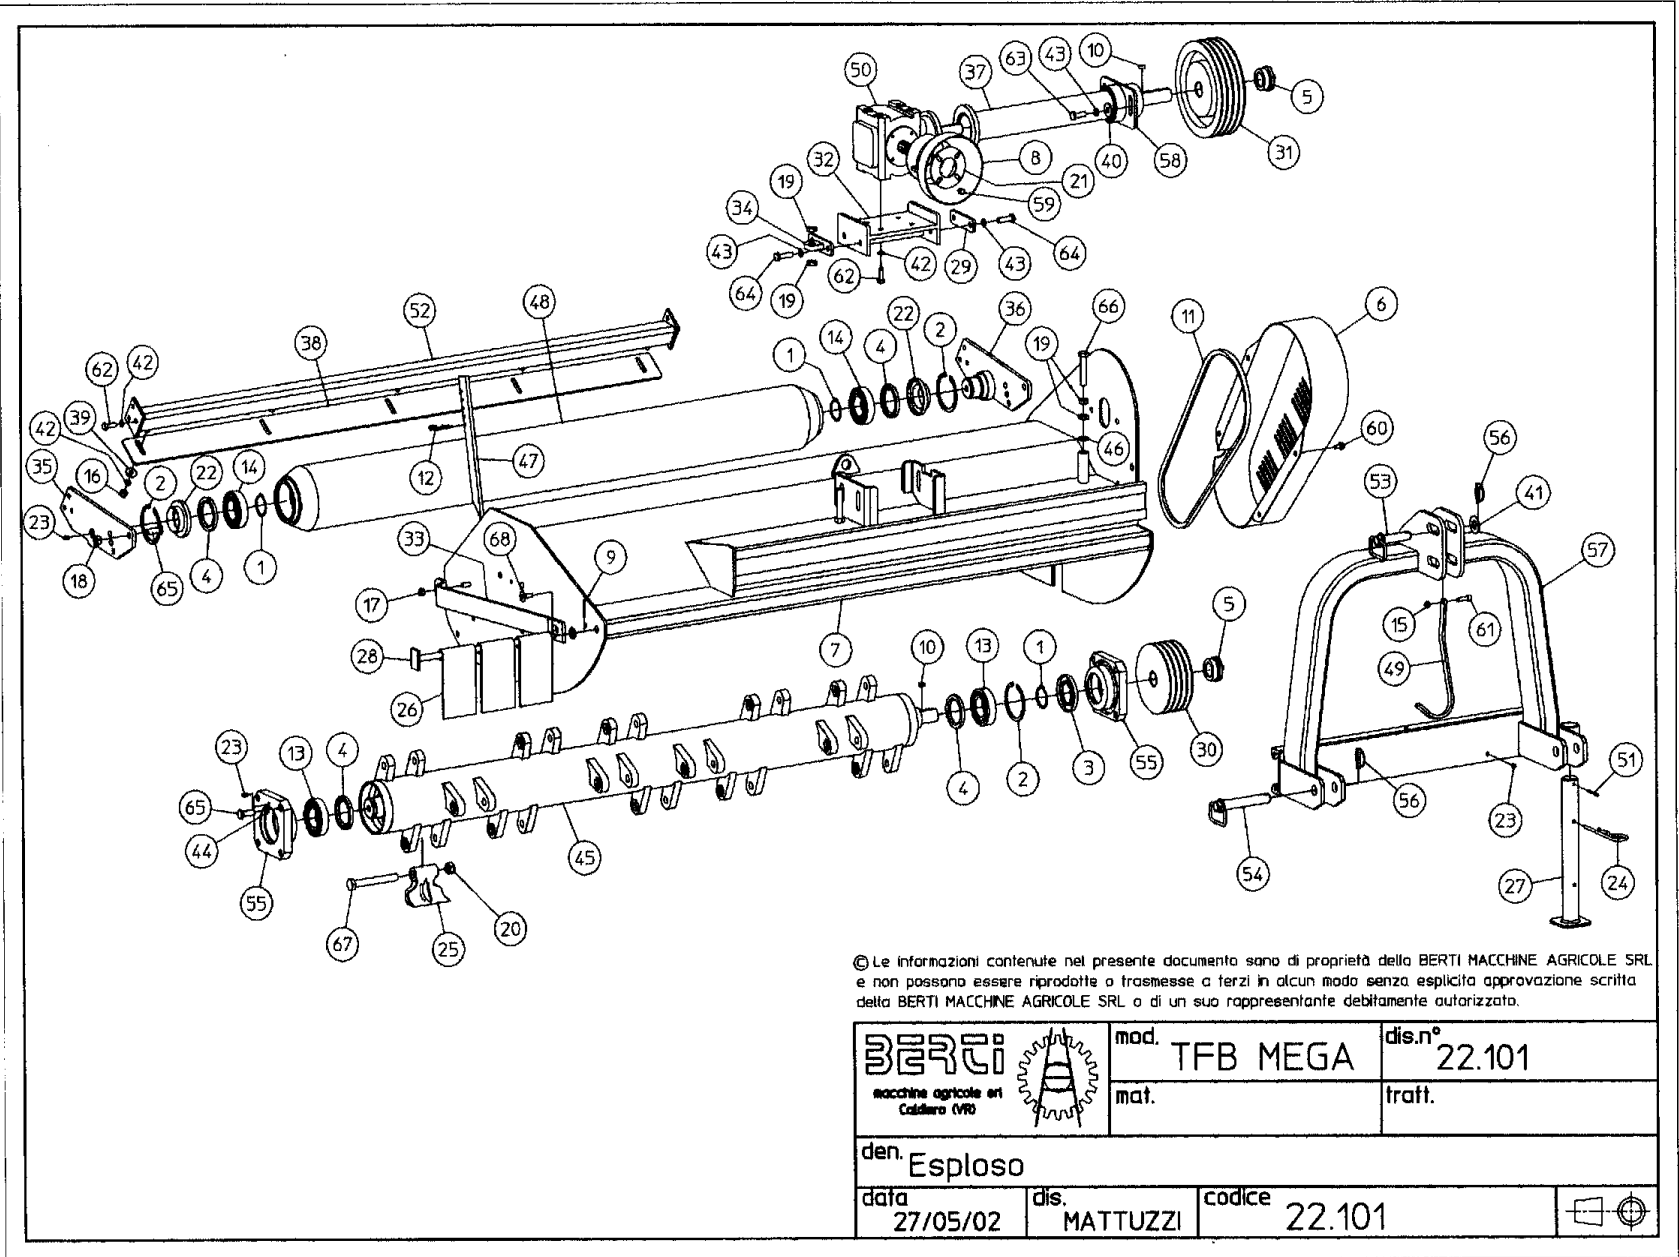

# TFB-MEGA

BERTI SPARE PARTS REFERENCE GUIDE

---

© Le informazioni contenute nel presente documento sono di proprietà della BERTI MACCHINE AGRICOLE SRL e non possono essere riprodotte o trasmesse a terzi in alcun modo senza esplicita approvazione scritta della BERTI MACCHINE AGRICOLE SRL o di un suo rappresentante debitamente autorizzato.

 macchine agricole srl Caldiero (VR)		mod. TFB M	dis.n° 22.102
		mat.	tratt.
den. Esploso ruote TFBM (159)			
data 04/08/2006	dis. ANDREA	codice 22.102	

## Parts listing TFB/M 160-200 steering wheels

22.102

POS	Description	Part no.
1	Wheel	R460190
2	Plate with wheel hub	PM/2580
3	Washer D.10	RP10XXFN
4	Screw TE M10x20	V100202TF088N
5	Pin of the steering wheel	PE/2583
6	Washer D.14	RP14XXFN
7	Screw TE M16x50	V160502TF088N
8	Steering wheel support	SR/2578
9	M16 self locking nut	DE16AL6SPGZAB
10	Pin 6x40	SE06040
11	Wheel RH spring	MD/2759
12	Greaser	IN101XXDR
13	RH plate for steering wheel	PBDX/3445
14	Wheel LH spring	MS/2760
15	LH plate for steering wheel	PBSX/3446
16	Screw TE M14x40	V160302TF088N
17	Screw TE M16x45	V160452TF088N
18	M16 self locking nut	DE16AL6SPGZAB
19		
20		
21		
22		
23		
24		
25		
26		
27		