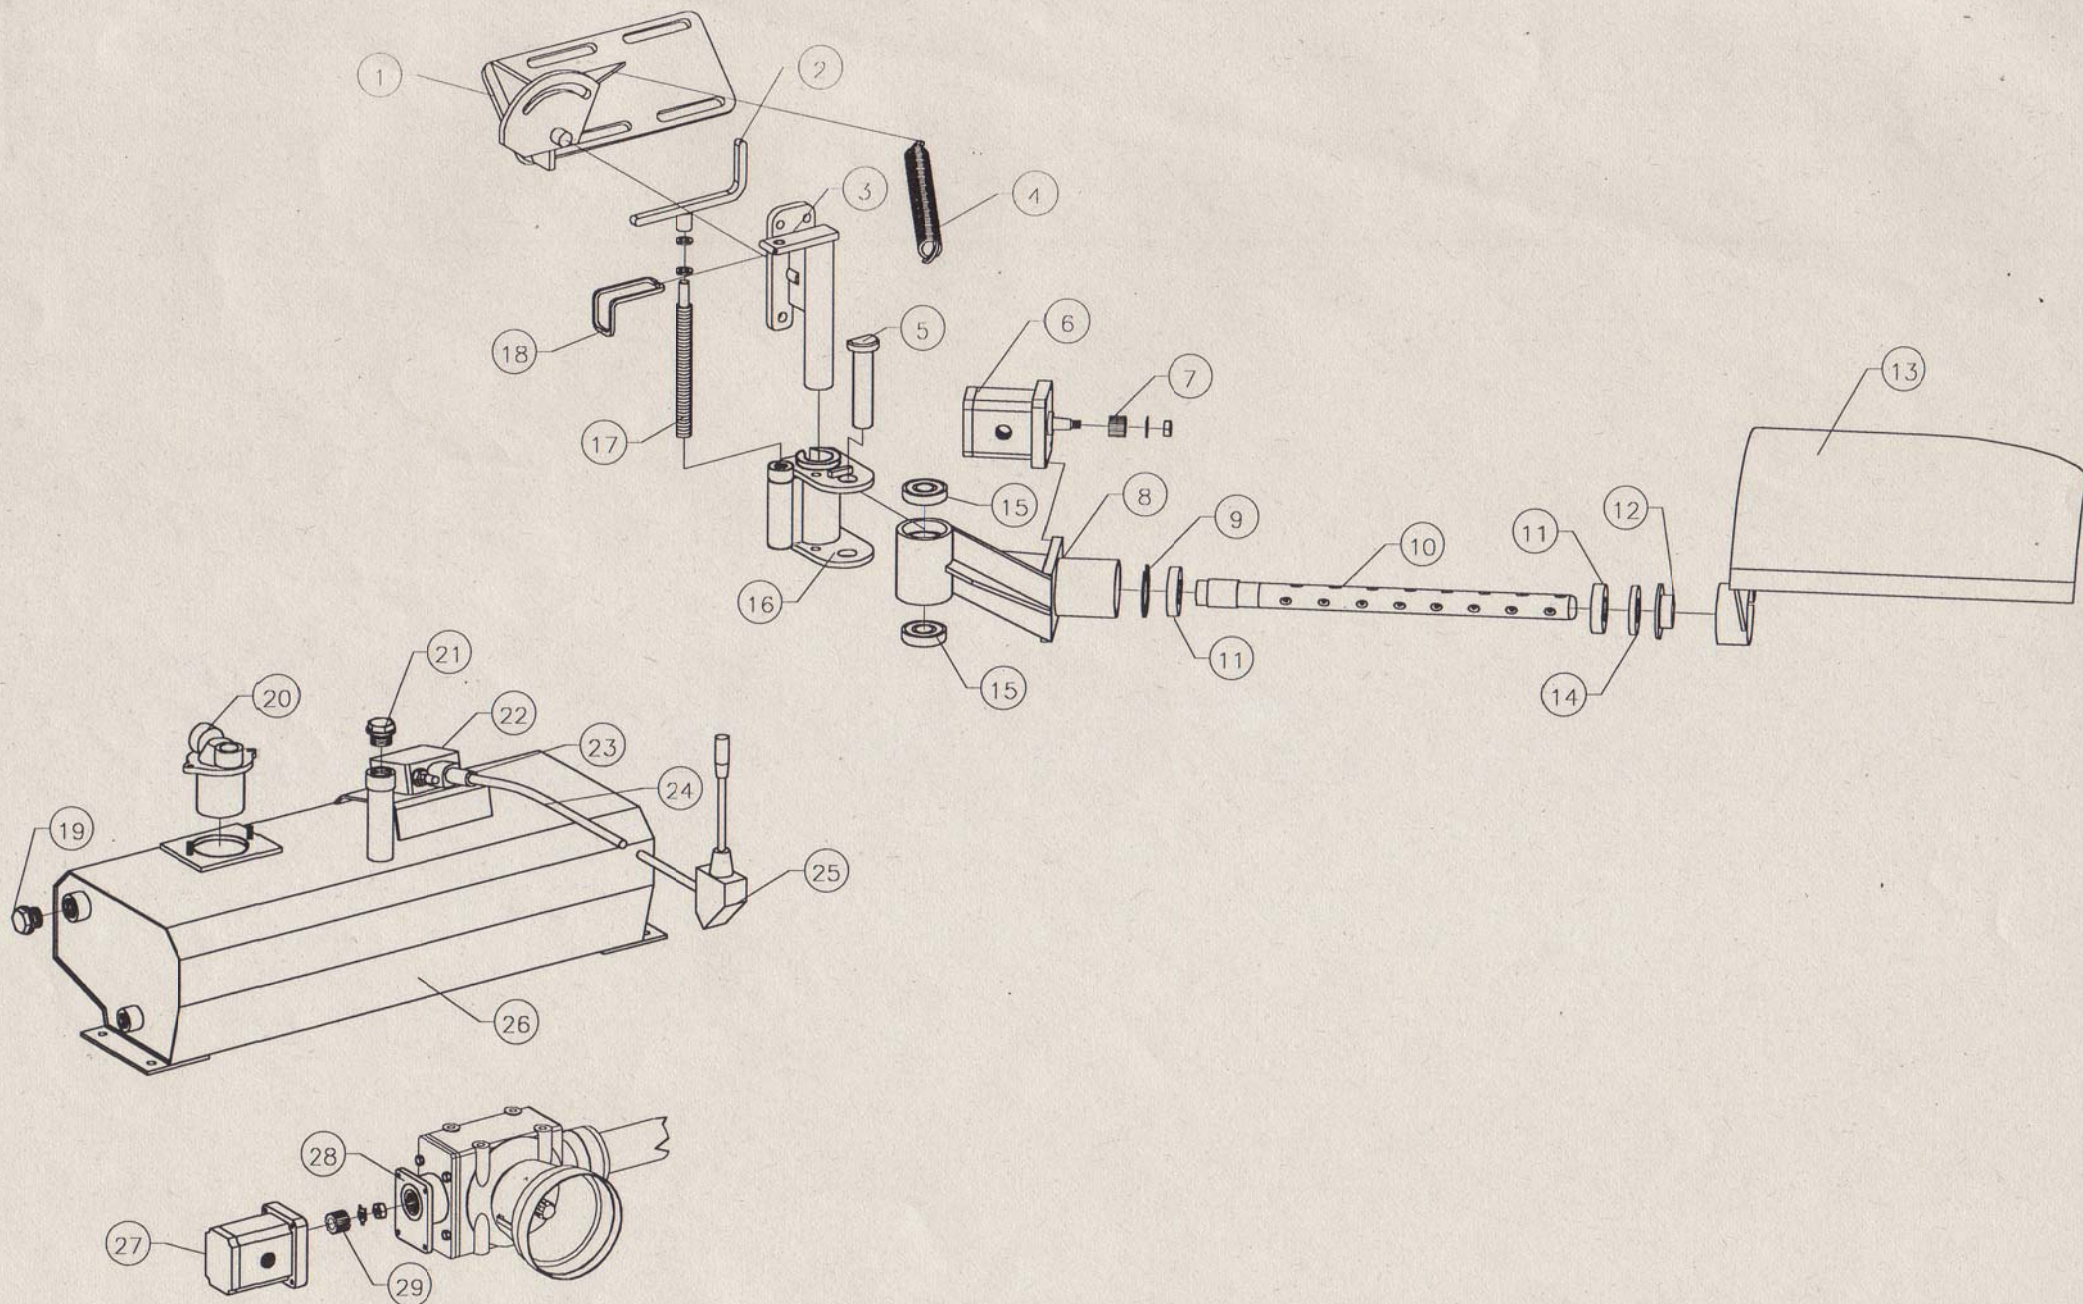

Ecology

BERTI SPARE PARTS REFERENCE GUIDE

BERCI
 macchine agricole
 Caldiero (VR)

modello ECOLOGY PER TFB/Y

Fig. 15

den: Esploso