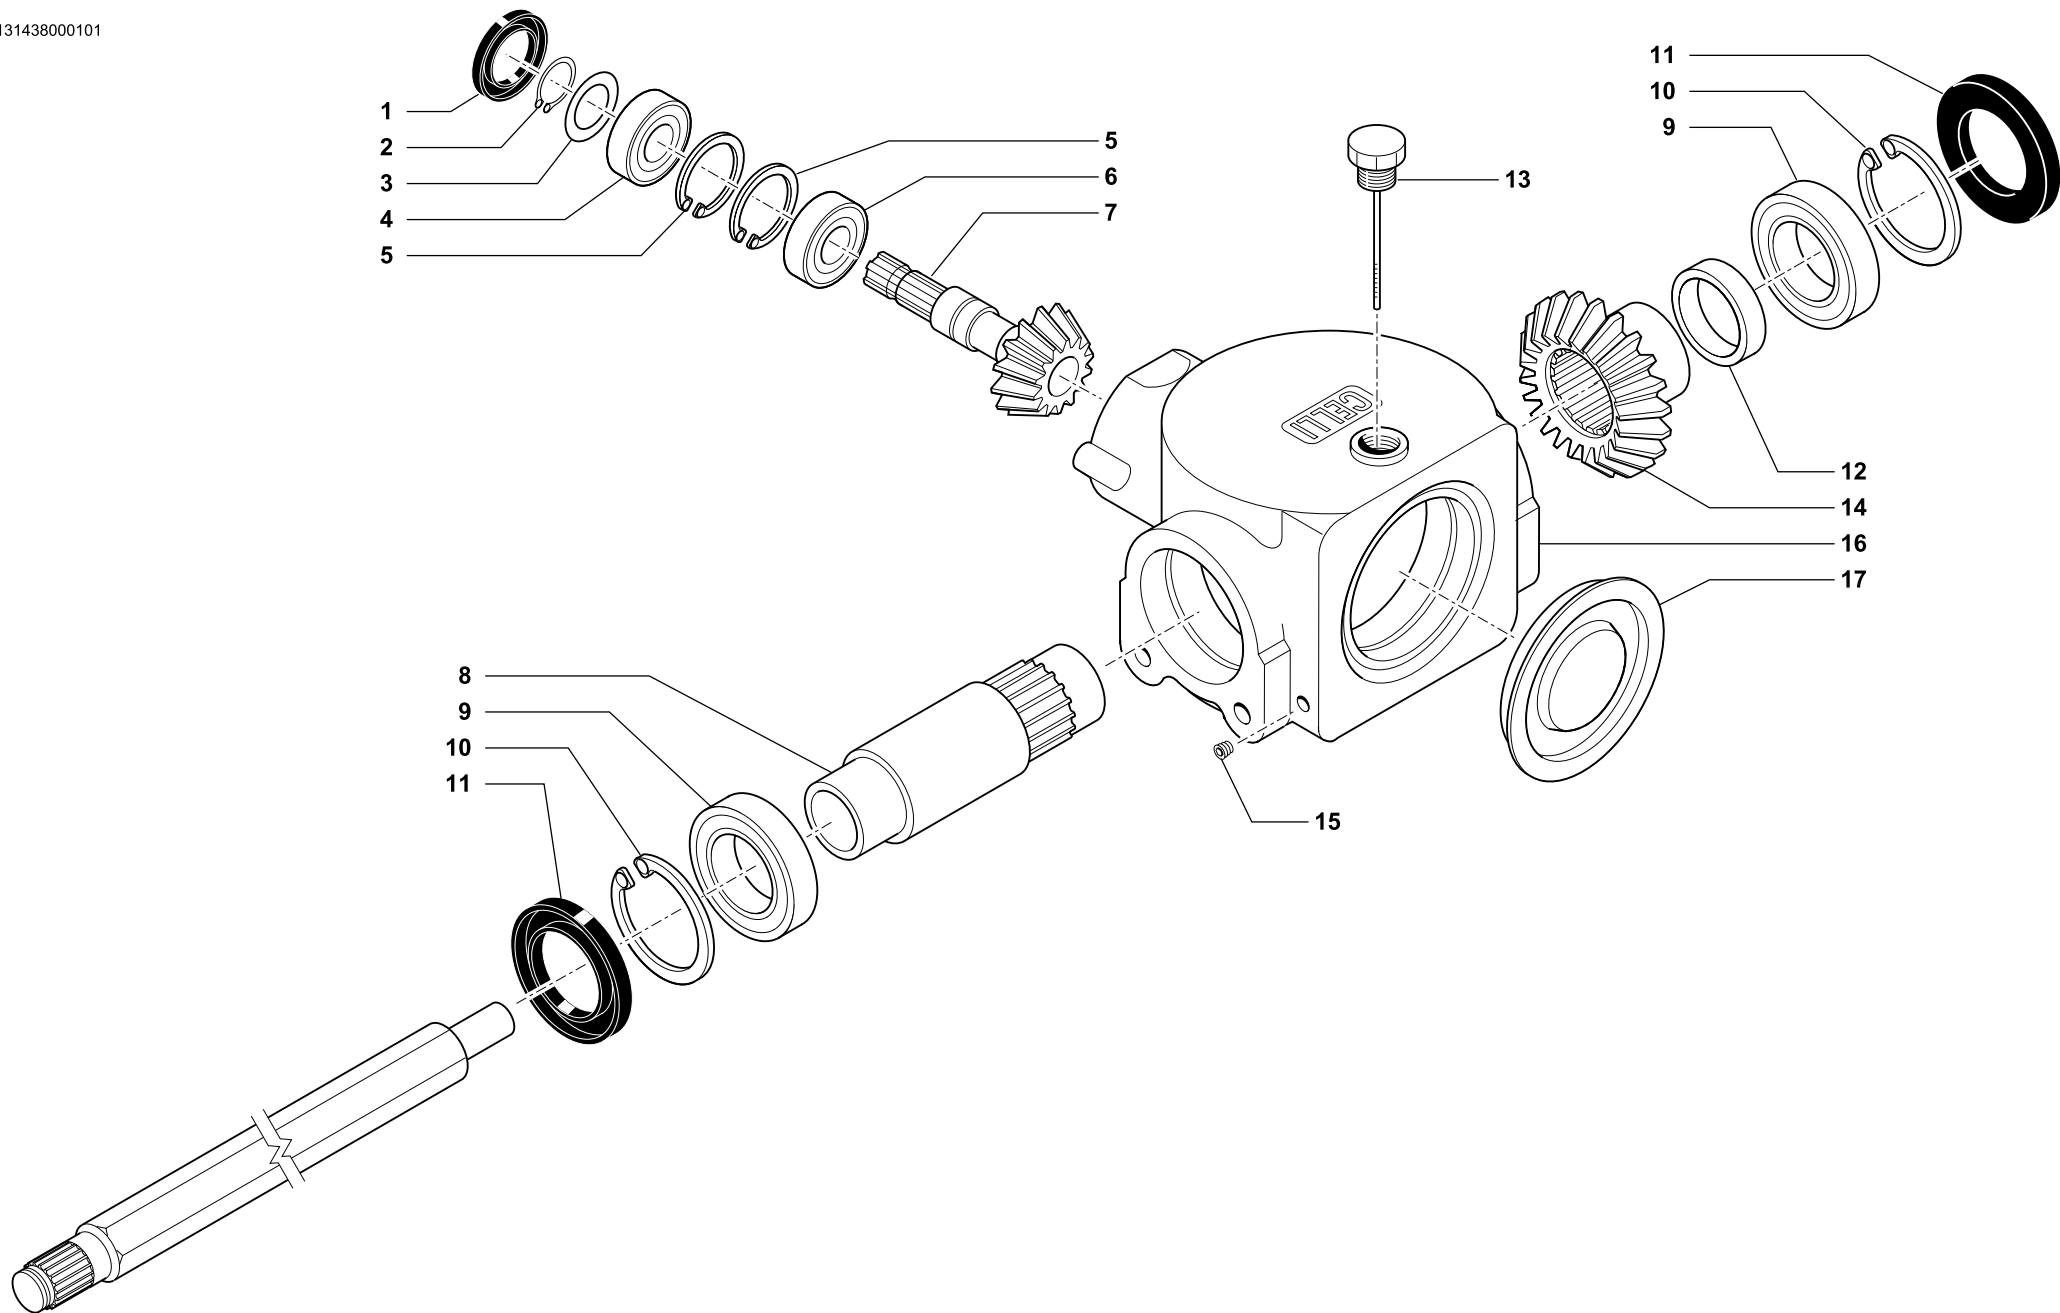

FARMGARD
ROBUST MACHINERY THAT WORKS

AG

CELLI SPARE PARTS REFERENCE GUIDE

SIDE SHIFT ROTARY HOE

SCATOLA TRASMISSIONE • TRANSMISSION BOX
 GETRIEBEGEHÄUSSE • BOÎTE TRANSMISSION

Tav. Tab. Taf.	130464	Rev.	00 0701
----------------------	---------------	------	----------------

SCATOLA TRASMISSIONE • TRANSMISSION BOX
GETRIEBEGEHÄUSE • BOÎTE TRANSMISSION

Tav.
Tab.
Taf.

130464

Rev.

00

0701

RIF.	N. CODICE	DENOMINAZIONE	DENOMINATION	BEZEICHNUNG	DENOMINATION
1	007028	Paraolio	Oil seal	Simmerring	Joint huile
2	001037	Anello arresto	Stop ring	Sperring	Bague d'arret
3	311514	Serie spessori	Set spacers	Beilagscheiben	Serie d'epaisseurs
4	003051	Cuscinetto	Bearing	Kugellager	Roulement
5	001006	Anello arresto	Stop ring	Sperring	Bague d'arret
6	003074	Cuscinetto	Bearing	Kugellager	Roulement
7	531500	Albero	Shaft	Welle	Arbre
8	531515	Albero	Shaft	Welle	Arbre
9	003058	Cuscinetto	Bearing	Kugellager	Roulement
10	001007	Anello arresto	Stop ring	Sperring	Bague d'arret
11	007042	Paraolio	Oil seal	Simmerring	Joint huile
12	026007	Distanziale	Spacer	Distanzstueck	Entretoise
13	022093	Tappo	Plug	Verschluss	Bouchon
14	531501	Corona	Crownwheel	Zahnkranz	Couronne
15	022009	Tappo	Plug	Verschluss	Bouchon
16	530500	Scatola	Housing	Gehaeuse	Boite
17	007202	Coperchio	Cover	Deckel	Couvercle