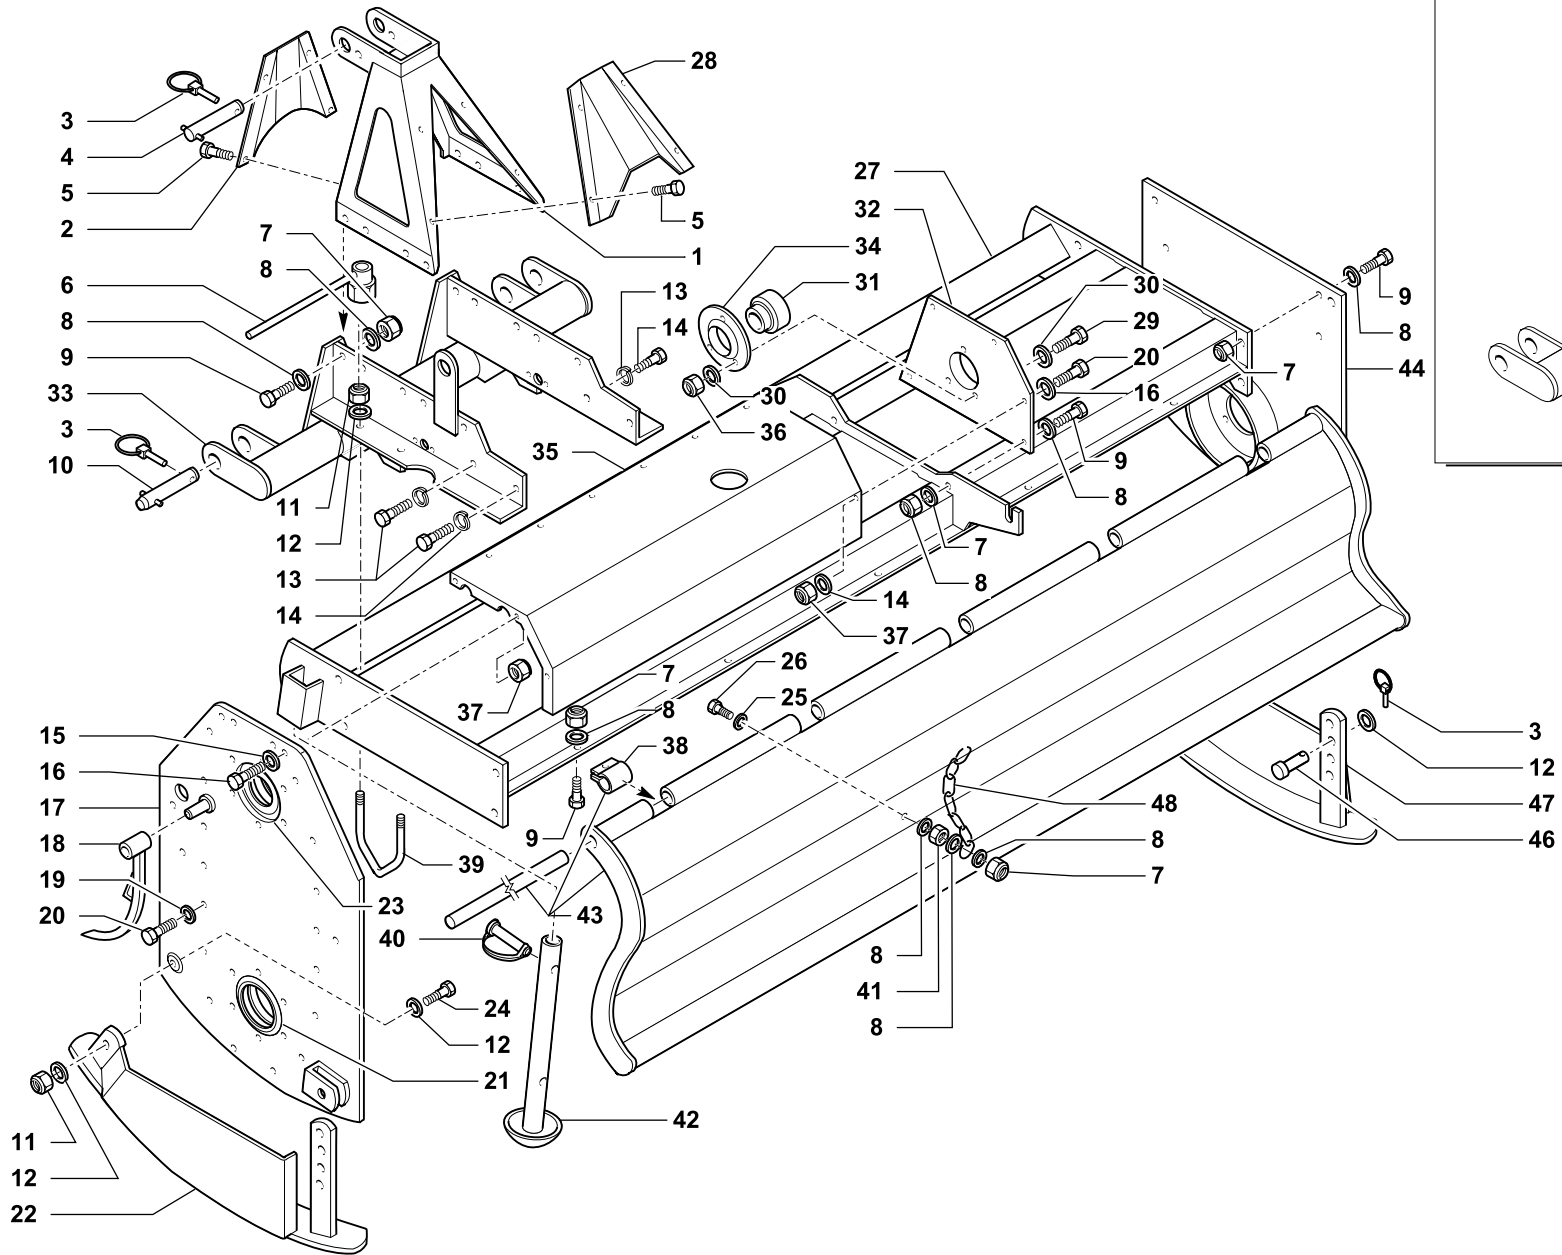

TELAIO • FRAME
RAHMEN • CHASSIS

Tav. Tab. Taf.	130365	Rev.	00 0701