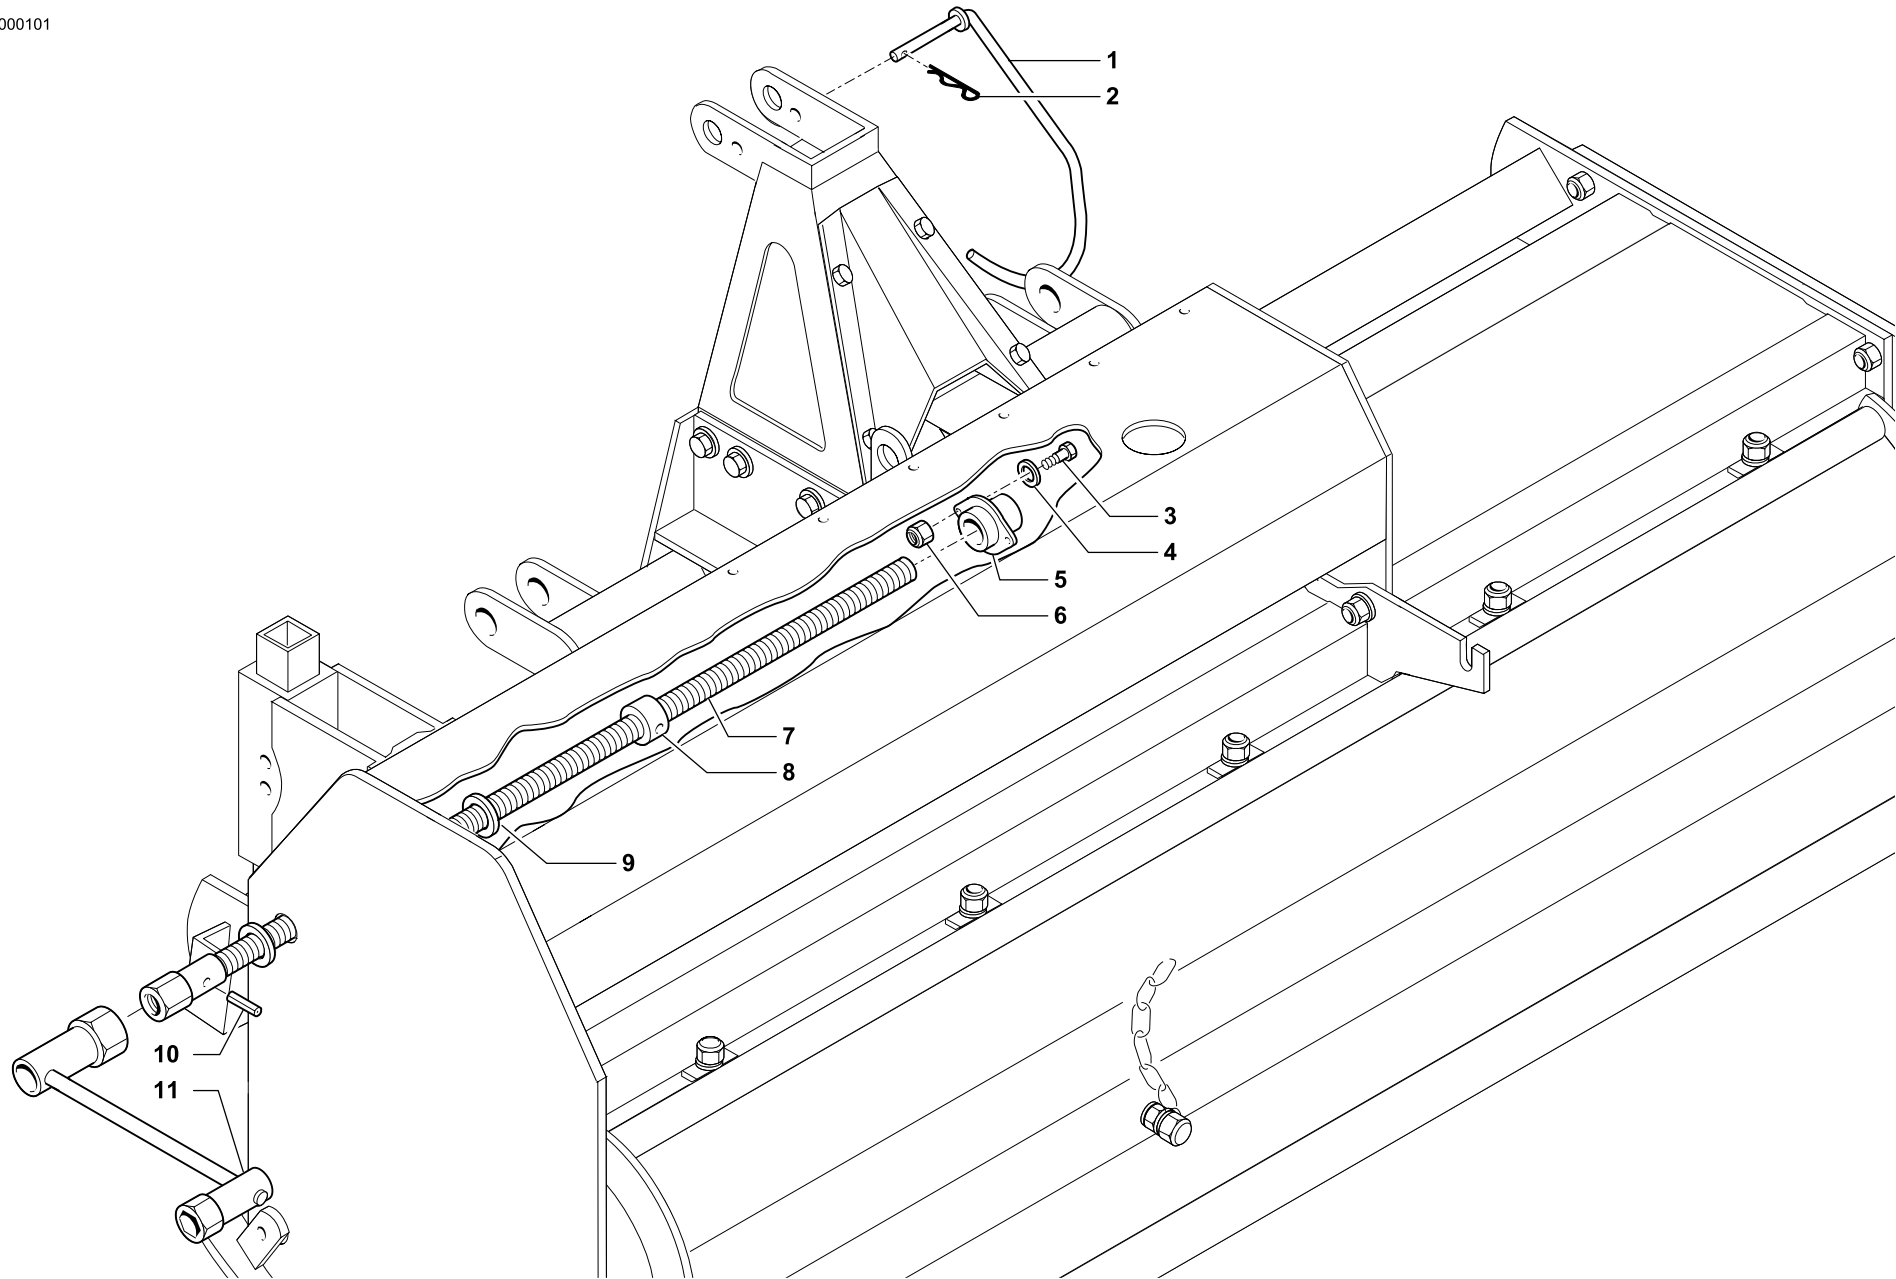

FARMGARD
ROBUST MACHINERY THAT WORKS

AG

CELLI SPARE PARTS REFERENCE GUIDE

SIDE SHIFT ROTARY HOE

SCATOLA TRASMISSIONE • TRANSMISSION BOX
 GETRIEBEGEHÄUSSE • BOÎTE TRANSMISSION

Tav. Tab. Taf.	130464	Rev.	00 0701
----------------------	---------------	------	----------------

VITE DI REGOLAZIONE • THREADED BAR
SPINDEL • VIS DE REGLAGE

Tav. 130709 Rev. 00 0701
Tab. Taf.

RIF.	N. CODICE	DENOMINAZIONE	DENOMINATION	BEZEICHNUNG	DENOMINATION
1	538534	Gancio	Hook	Haken	Crochet
2	002014	Copiglia	Split pin	Splint	Goupille
3	014005	Vite	Screw	Schraube	Vis
4	010023	Rondella	Washer	Scheibe	Rondelle
5	536584	Madrevite	Nut screw	Muttergewinde	Ecrou
6	004055	Dado	Nut	Mutter	Ecrou
<input type="checkbox"/> 85	7 536600	Vite di spostamento	Threaded bar	Spindel	Vis de déplacement
<input type="checkbox"/> 105	536602	Vite di spostamento	Threaded bar	Spindel	Vis de déplacement
<input type="checkbox"/> 125	536604	Vite di spostamento	Threaded bar	Spindel	Vis de déplacement
<input type="checkbox"/> 145	536606	Vite di spostamento	Threaded bar	Spindel	Vis de déplacement
8	532590	Bussola	Bushing	Buchse	Douille
9	001120	Spessore	Shim	Scheibe	Epaisseur
10	013004	Spina	Pin	Stift	Goupilles mecanindus
11	536510	Chiave	Handle wrench	Kurbel	Manivelle
<input type="checkbox"/> 85	538540	Kit vite di regolazione	Threaded bar	Spindel	Vis de réglage
<input type="checkbox"/> 105	538542	Kit vite di regolazione	Threaded bar	Spindel	Vis de réglage
<input type="checkbox"/> 125	538544	Kit vite di regolazione	Threaded bar	Spindel	Vis de réglage
<input type="checkbox"/> 145	538546	Kit vite di regolazione	Threaded bar	Spindel	Vis de réglage