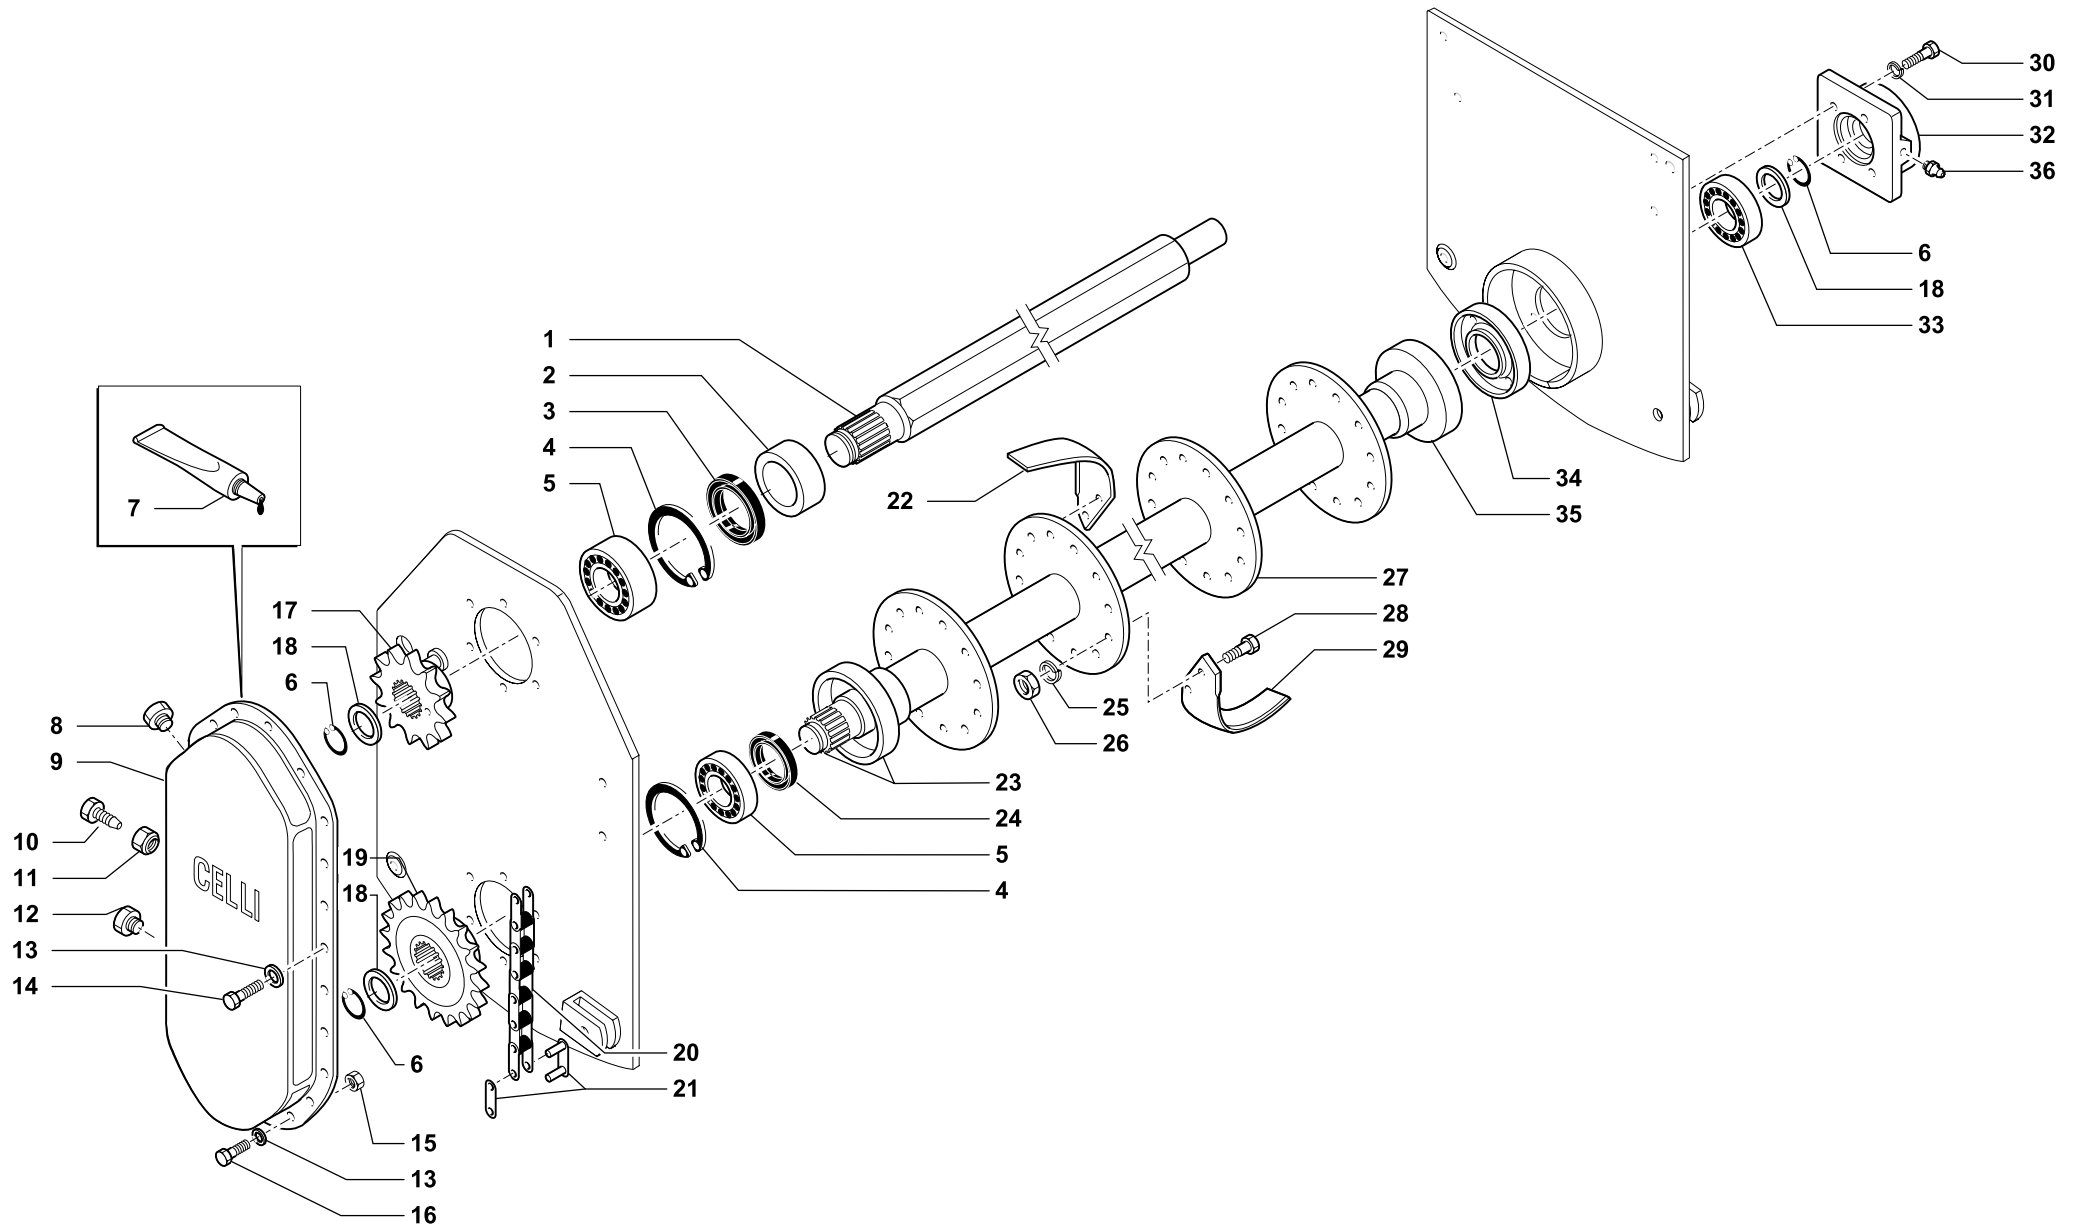

SCATOLA TRASMISSIONE • TRANSMISSION BOX
GETRIEBEGEHÄUSE • BOÎTE TRANSMISSION

Tav.
Tab.
Taf.

130464

Rev.

00

0701

RIF.	N. CODICE	DENOMINAZIONE	DENOMINATION	BEZEICHNUNG	DENOMINATION
1	007028	Paraolio	Oil seal	Simmerring	Joint huile
2	001037	Anello arresto	Stop ring	Sperring	Bague d'arret
3	311514	Serie spessori	Set spacers	Beilagscheiben	Serie d'epaisseurs
4	003051	Cuscinetto	Bearing	Kugellager	Roulement
5	001006	Anello arresto	Stop ring	Sperring	Bague d'arret
6	003074	Cuscinetto	Bearing	Kugellager	Roulement
7	531500	Albero	Shaft	Welle	Arbre
8	531515	Albero	Shaft	Welle	Arbre
9	003058	Cuscinetto	Bearing	Kugellager	Roulement
10	001007	Anello arresto	Stop ring	Sperring	Bague d'arret
11	007042	Paraolio	Oil seal	Simmerring	Joint huile
12	026007	Distanziale	Spacer	Distanzstueck	Entretoise
13	022093	Tappo	Plug	Verschluss	Bouchon
14	531501	Corona	Crownwheel	Zahnkranz	Couronne
15	022009	Tappo	Plug	Verschluss	Bouchon
16	530500	Scatola	Housing	Gehaeuse	Boite
17	007202	Coperchio	Cover	Deckel	Couvercle