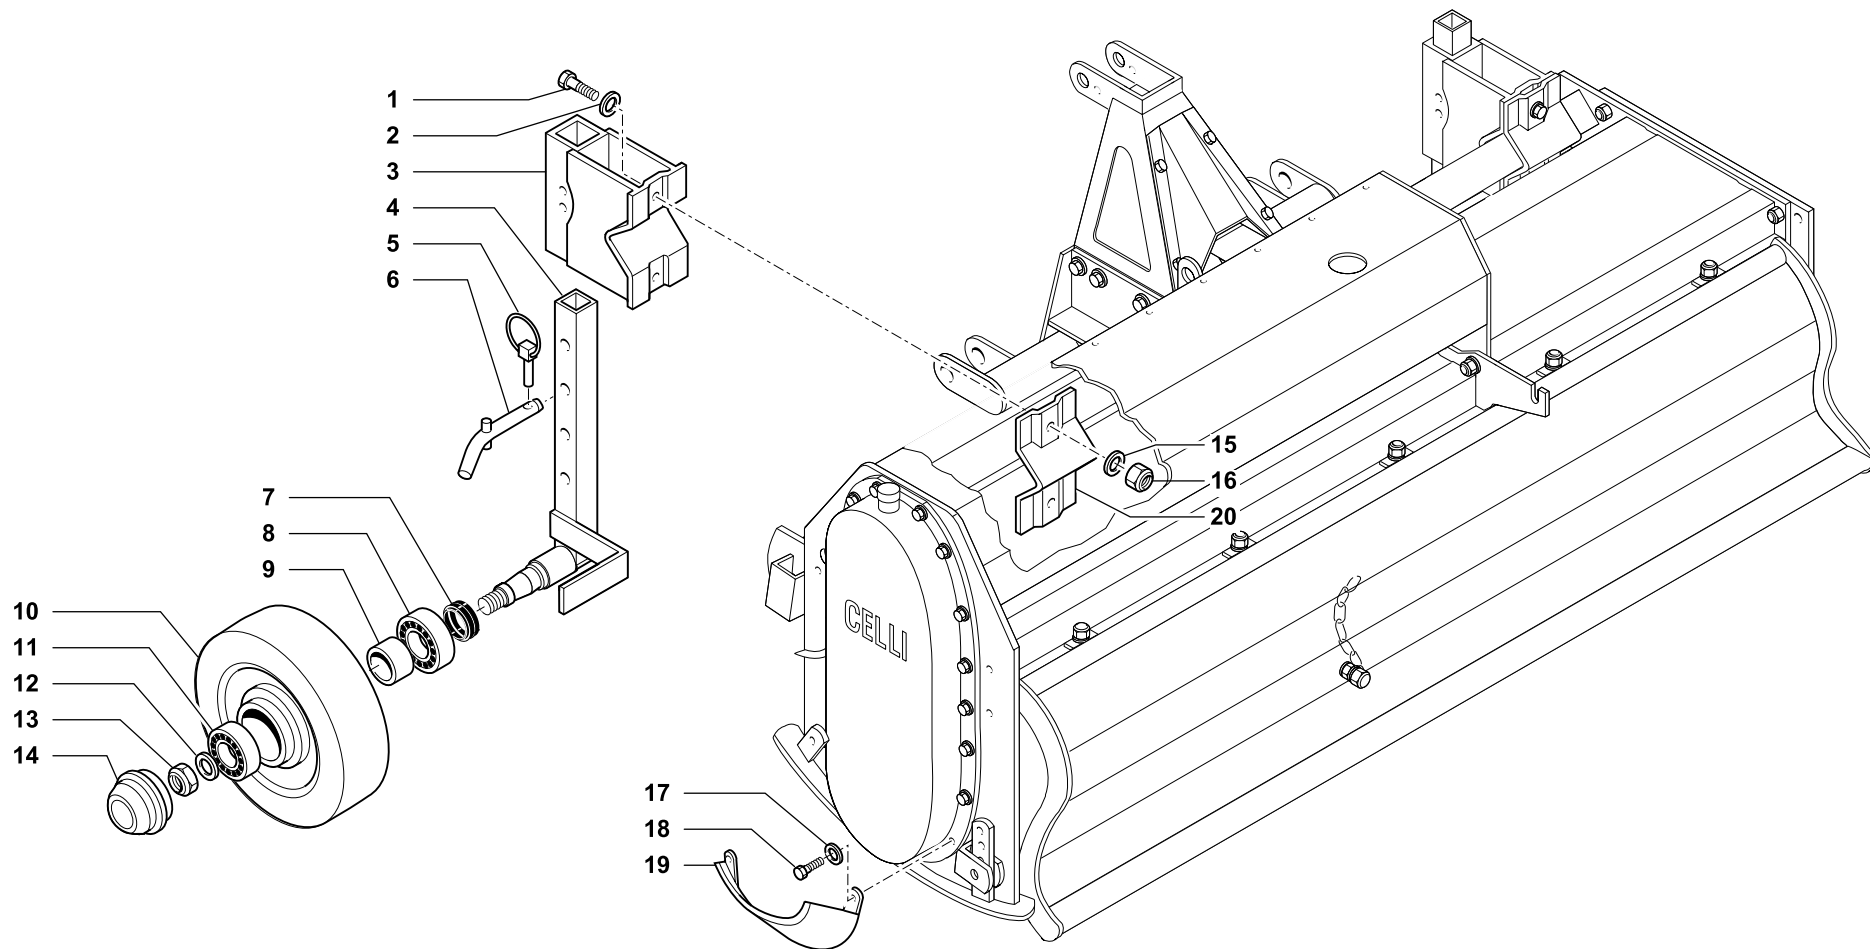

VITE DI REGOLAZIONE • THREADED BAR
SPINDEL • VIS DE REGLAGE

Tav. 130709 Rev. 00 0701
Tab. Taf.

RIF.	N. CODICE	DENOMINAZIONE	DENOMINATION	BEZEICHNUNG	DENOMINATION
1	538534	Gancio	Hook	Haken	Crochet
2	002014	Copiglia	Split pin	Splint	Goupille
3	014005	Vite	Screw	Schraube	Vis
4	010023	Rondella	Washer	Scheibe	Rondelle
5	536584	Madrevite	Nut screw	Muttergewinde	Ecrou
6	004055	Dado	Nut	Mutter	Ecrou
<input type="checkbox"/> 85	7 536600	Vite di spostamento	Threaded bar	Spindel	Vis de déplacement
<input type="checkbox"/> 105	536602	Vite di spostamento	Threaded bar	Spindel	Vis de déplacement
<input type="checkbox"/> 125	536604	Vite di spostamento	Threaded bar	Spindel	Vis de déplacement
<input type="checkbox"/> 145	536606	Vite di spostamento	Threaded bar	Spindel	Vis de déplacement
8	532590	Bussola	Bushing	Buchse	Douille
9	001120	Spessore	Shim	Scheibe	Epaisseur
10	013004	Spina	Pin	Stift	Goupilles mecanindus
11	536510	Chiave	Handle wrench	Kurbel	Manivelle
<input type="checkbox"/> 85	538540	Kit vite di regolazione	Threaded bar	Spindel	Vis de réglage
<input type="checkbox"/> 105	538542	Kit vite di regolazione	Threaded bar	Spindel	Vis de réglage
<input type="checkbox"/> 125	538544	Kit vite di regolazione	Threaded bar	Spindel	Vis de réglage
<input type="checkbox"/> 145	538546	Kit vite di regolazione	Threaded bar	Spindel	Vis de réglage